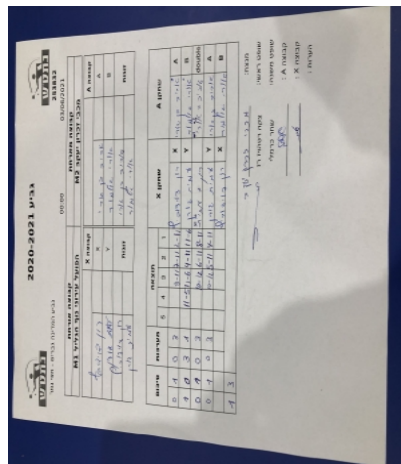

קבוצה אורחת			קבוצה מארחת		
הפועל עירוני נוף הגליל M1			מכבי זאב זכרון יעקב M2		
הפועל עירוני נוף הגליל M1		קבוצה X	מכבי זאב זכרון יעקב M2		קבוצה A
4444444444	881	X	אביב בן ארי	524	A
4444444444	676	Y	אורי אלמור	2620	B
רון דוידוביץ	881	זוגות	אביב בן ארי	524	זוגות
עמית גורן	676		אורי אלמור	2620	

סכום	מערכות	תוצאה					שחקן X		שחקן A			
		5	4	3	2	1						
0	1	0	3			9/11	7/11	2/11	רון דוידוביץ	X	אביב בן ארי	A
1	1	3	1			11/5	11/6	4/11	עמית גורן	Y	אורי אלמור	B
1	2	0	3			10/12	6/11	8/11	רון דוידוביץ/ע גורן	Db	א בן ארי/א אלמור	Db
1	3	0	3			10/12	5/11	4/11	עמית גורן	Y	אביב בן ארי	A
									רון דוידוביץ	X	אורי אלמור	B
1	3											