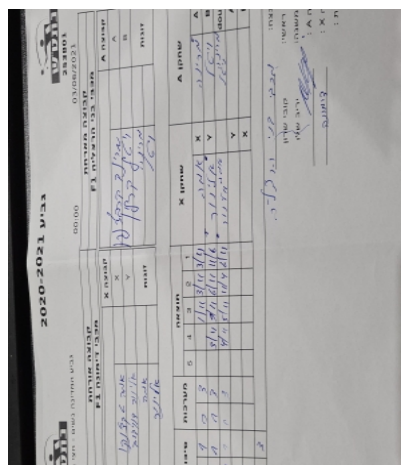

קבוצה אורחת			קבוצה מארחת		
מכבי דימונה F1			בני הרצליה F1		
מכבי דימונה F1		קבוצה X	בני הרצליה F1		קבוצה A
אמה טקצנקו	1094	X	מרינה קרבצנקו	1692	A
אלינור דוידוב	2221	Y	ויטל קרלין	1033	B
אמה טקצנקו	1094	זוגות	מרינה קרבצנקו	1692	זוגות
אלינור דוידוב	2221		ויטל קרלין	1033	

סכום	מערכות	תוצאה					שחקן X		שחקן A				
		5	4	3	2	1							
0	1	0	3			1/11	3/11	3/11	אמה טקצנקו	X	מרינה קרבצנקו	A	
0	2	1	3			3/11	9/11	6/11	11/6	אלינור דוידוב	Y	ויטל קרלין	B
0	3	1	3			4/11	5/11	11/4	6/11	א טקצנקו/א דוידוב	Db	מ קרבצנקו/ו קרלין	Db
										אלינור דוידוב	Y	מרינה קרבצנקו	A
										אמה טקצנקו	X	ויטל קרלין	B
0	3												