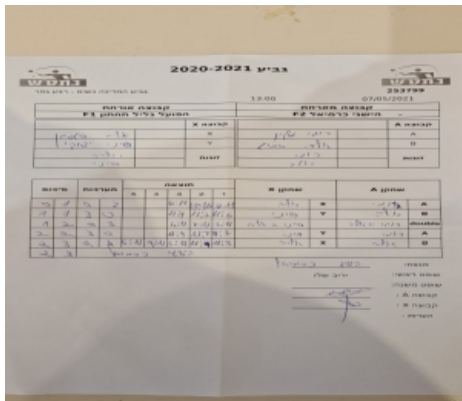

גביע 2020-2021

גביע המדינה נשים - רבע גמר

253799

13:00

07/05/2021

קבוצה אורחת			קבוצה מארחת		
הפועל גליל תחתון F1			הישגי כרמיאל F2		
הפועל גליל תחתון F1		קבוצה X	הישגי כרמיאל F2		קבוצה A
אליה סטפמן	5092	X	רומי טילקין	2269	A
סיני יצחקי	1053	Y	אלה שביט	2916	B
אליה סטפמן	5092	זוגות	רומי טילקין	2269	זוגות
סיני יצחקי	1053		אלה שביט	2916	

סכום	מערכות	תוצאה					שחקן X		שחקן A			
		5	4	3	2	1						
0	1	0	3			0/11	13/15	4/11	אליה סטפמן	X	רומי טילקין	A
1	1	3	0			11/9	11/7	11/6	סיני יצחקי	Y	אלה שביט	B
1	2	0	3			4/11	8/11	7/11	א סטפמן/ס יצחקי	Db	ר טילקין/א שביט	Db
2	2	3	0			11/9	11/8	11/7	סיני יצחקי	Y	רומי טילקין	A
2	3	2	3	6/11	9/11	5/11	11/9	11/3	אליה סטפמן	X	אלה שביט	B
2	3											