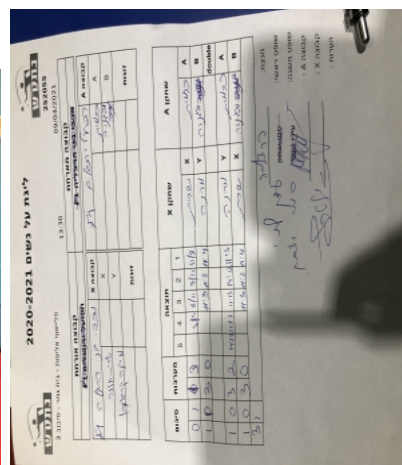

קבוצה אורחת			קבוצה מארחת		
הפועל ירושלים F1			בני הרצליה F1		
בני הרצליה F1		קבוצה X	הפועל ירושלים F1		קבוצה A
שרית חוזה	1115	X	כרמית דור	1096	A
מרינה קרבצנקו	1692	Y	יבגניה שטרן	1815	B
	0	זוגות		0	זוגות
	0			0	

סכום	מערכות	תוצאה					שחקן X		שחקן A			
		5	4	3	2	1						
0	1	1	3		3/11	6/11	7/11	11/8	שרית חוזה	X	כרמית דור	A
1	1	3	0			11/3	11/2	11/4	מרינה קרבצנקו	Y	יבגניה שטרן	B
									/	Db	/	Db
2	1	3	2	14/12	11/13	11/13	14/12	11/3	מרינה קרבצנקו	Y	כרמית דור	A
3	1	3	0			11/6	11/6	11/1	שרית חוזה	X	יבגניה שטרן	B
3	1											