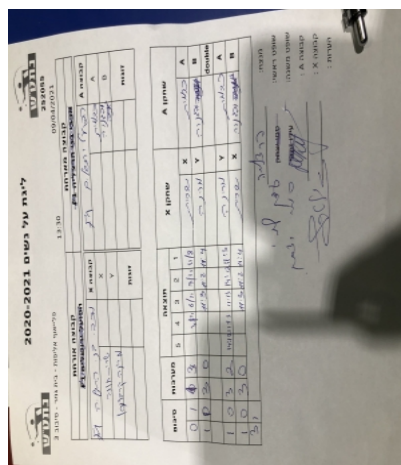

קבוצה אורחת			קבוצה מארחת		
הפועל ירושלים F1			בני הרצליה F1		
בני הרצליה F1		קבוצה X	הפועל ירושלים F1		קבוצה A
4444 4444	1115	X	כרמית דור	1096	A
4444 4444 4444	1692	Y	יבגניה שטרן	1815	B
	0	זוגות		0	זוגות
	0			0	

סכום	מערכות	תוצאה					שחקן X		שחקן A			
		5	4	3	2	1						
0	1	1	3		3/11	6/11	7/11	11/8	שרית חוזה	X	כרמית דור	A
1	1	3	0			11/3	11/2	11/4	מרינה קרבצנקו	Y	יבגניה שטרן	B
									/	Db	/	Db
2	1	3	2	14/12	11/13	11/13	14/12	11/3	מרינה קרבצנקו	Y	כרמית דור	A
3	1	3	0			11/6	11/6	11/1	שרית חוזה	X	יבגניה שטרן	B
3	1											