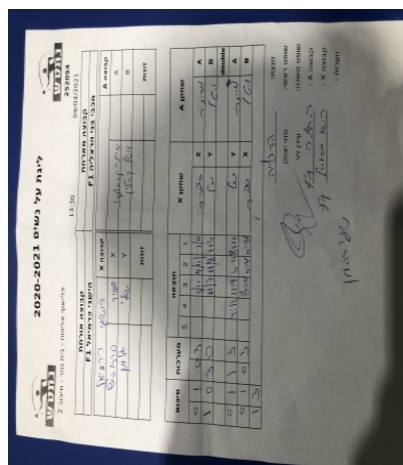

פלייאוף אליפות - בית גמר - סיבוב 2

252054

13:30

09/04/2021

קבוצה אורחת			קבוצה מארחת		
הישגי כרמיאל F1			בני הרצליה F1		
הישגי כרמיאל F1		קבוצה X	בני הרצליה F1		קבוצה A
44444444	2938	X	מרינה קרבצנקו	1692	A
44444444	1087	Y	ויטל קרלין	1033	B
	0	זוגות		0	זוגות
	0			0	

סכום	מערכות	תוצאה					שחקן X		שחקן A			
		5	4	3	2	1						
0	1	0	3			5/11	4/11	3/11	ספיר ברקוביץ	X	מרינה קרבצנקו	A
1	1	3	0			11/7	11/8	11/3	שלי גלמן	Y	ויטל קרלין	B
									/	Db	/	Db
1	2	1	3			4/11	11/9	6/11	שלי גלמן	Y	מרינה קרבצנקו	A
1	3	0	3			8/11	4/11	4/11	ספיר ברקוביץ	X	ויטל קרלין	B
1	3											