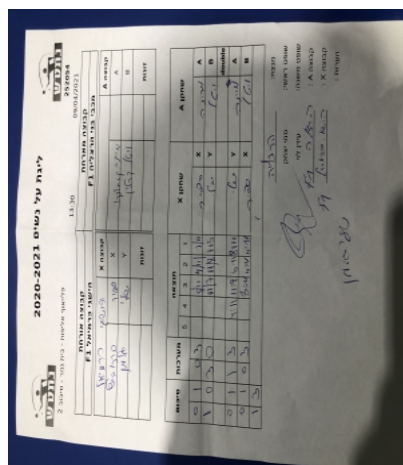

קבוצה אורחת			קבוצה מארחת		
הישגי כרמיאל F1			בני הרצליה F1		
הישגי כרמיאל F1		קבוצה X	בני הרצליה F1		קבוצה A
ספיר ברקוביץ	2938	X	מרינה קרבצנקו	1692	A
שלי גלמן	1087	Y	ויטל קרלין	1033	B
	0	זוגות		0	זוגות
	0			0	

סכום	מערכות	תוצאה					שחקן X		שחקן A			
		5	4	3	2	1						
0	1	0	3			5/11	4/11	3/11	ספיר ברקוביץ	X	מרינה קרבצנקו	A
1	1	3	0			11/7	11/8	11/3	שלי גלמן	Y	ויטל קרלין	B
									/	Db	/	Db
1	2	1	3			4/11	11/9	6/11	שלי גלמן	Y	מרינה קרבצנקו	A
1	3	0	3			8/11	4/11	4/11	ספיר ברקוביץ	X	ויטל קרלין	B
1	3											