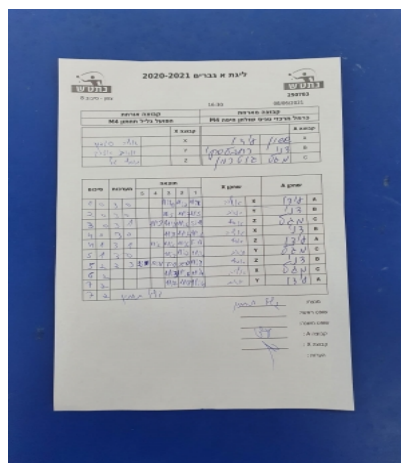

קבוצה אורחת			קבוצה מארחת		
הפועל גליל תחתון M4			כרמל מרכזי טניס שולחן חיפה M4		
הפועל גליל תחתון M4		קבוצה X	כרמל מרכזי טניס שולחן חיפה M4		קבוצה A
אליה סטפמן	5092	X	עידו ששון	6490	A
יואב אזרד	3163	Y	דן רחבלסקי	5602	B
אסף טל	5866	Z	מגל גוטרמן	6526	C

סכום	מערכות	תוצאה					שחקן X		שחקן A			
		5	4	3	2	1						
0	1	0	3			4/11	2/11	8/11	אליה סטפמן	X	עידו ששון	A
1	1	3	0			11/5	11/7	11/5	יואב אזרד	Y	דן רחבלסקי	B
2	1	3	1			11/8	11/6	11/8	אסף טל	Z	מגל גוטרמן	C
3	1	3	0			11/8	11/4	11/6	אליה סטפמן	X	דן רחבלסקי	B
4	1	3	1			11/6	11/6	11/6	אסף טל	Z	עידו ששון	A
5	1	3	0			11/3	11/2	11/4	יואב אזרד	Y	מגל גוטרמן	C
5	2	2	3	2/11	13/11	8/11	11/8	8/11	אסף טל	Z	דן רחבלסקי	B
6	2	3	0			11/3	11/6	11/4	אליה סטפמן	X	מגל גוטרמן	C
7	2	3	0			11/8	11/8	11/4	יואב אזרד	Y	עידו ששון	A
7	2											

מנצח: הפועל גליל תחתון M4  
 שופט ראשי: \_\_\_\_\_  
 שופט משנה: \_\_\_\_\_  
 קבוצה A: כרמל מרכזי טניס שולחן חיפה M4  
 קבוצה X: הפועל גליל תחתון M4  
 הערות: