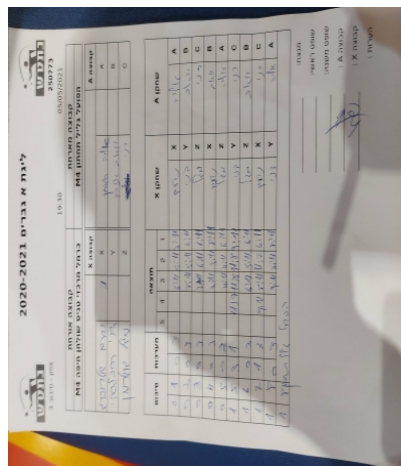

קבוצה אורחת			קבוצה מארחת		
כרמל מרכזי טניס שולחן חיפה M4			הפועל גליל תחתון M4		
כרמל מרכזי טניס שולחן חיפה M4		קבוצה X	הפועל גליל תחתון M4		קבוצה A
נועם שטרנברג	5621	X	אליה סטפמן	5092	A
דן רחבלסקי	5602	Y	יואב אזרד	3163	B
מגל גוטרמן	6526	Z	רני אידלס	5565	C

סכום	מערכות	תוצאה					שחקן X	שחקן A				
		5	4	3	2	1						
0	1	0	3			6/11	5/11	2/11	נועם שטרנברג	X	אליה סטפמן	A
0	2	0	3			8/11	5/11	6/11	דן רחבלסקי	Y	יואב אזרד	B
0	3	0	3			8/11	6/11	6/11	מגל גוטרמן	Z	רני אידלס	C
0	4	0	3			2/11	3/11	8/11	נועם שטרנברג	X	יואב אזרד	B
0	5	0	3			4/11	6/11	6/11	מגל גוטרמן	Z	אליה סטפמן	A
1	5	3	1		11/7	11/8	11/8	9/11	דן רחבלסקי	Y	רני אידלס	C
1	6	0	3			6/11	5/11	6/11	מגל גוטרמן	Z	יואב אזרד	B
1	7	1	3		9/11	8/11	11/7	6/11	נועם שטרנברג	X	רני אידלס	C
1	8	0	3			9/11	2/11	8/11	דן רחבלסקי	Y	אליה סטפמן	A
<b>1</b>	<b>8</b>											