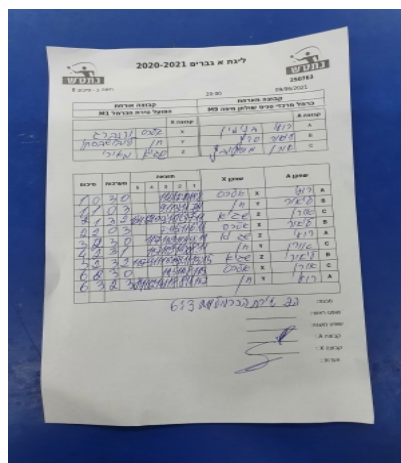

סכום	מערכות	תוצאה					שחקן X		שחקן A			
		5	4	3	2	1						
1	0	3	0			11/6	12/10	11/8	אלכסנדר ורנברג	X	רועי בניימין	A
1	1	0	3			9/11	3/11	7/11	חן ליבשבסקי	Y	ליאור סרף	B
2	1	3	2	11/4	12/10	9/11	11/9	7/11	שגיא מאירי	Z	אורן מוסקוביץ	C
2	2	0	3			7/11	5/11	6/11	אלכסנדר ורנברג	X	ליאור סרף	B
3	2	3	1		11/7	11/9	11/4	9/11	שגיא מאירי	Z	רועי בניימין	A
4	2	3	1		11/7	11/9	14/12	8/11	חן ליבשבסקי	Y	אורן מוסקוביץ	C
5	2	3	2	11/7	11/9	15/13	3/11	13/15	שגיא מאירי	Z	ליאור סרף	B
6	2	3	0			11/5	11/8	11/9	אלכסנדר ורנברג	X	אורן מוסקוביץ	C
6	3	2	3	8/11	12/14	11/8	8/11	11/7	חן ליבשבסקי	Y	רועי בניימין	A
6	3											