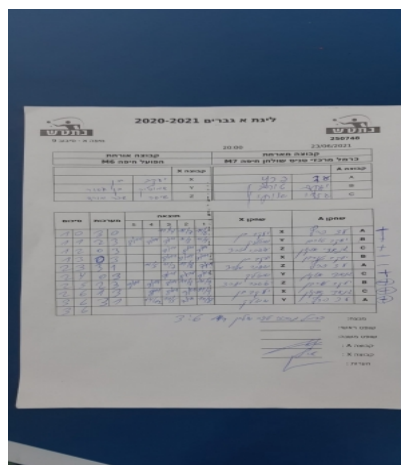

| סכום     | מערכות   | תוצאה |   |      |       |      | שחקן X | שחקן A |                |   |            |   |
|----------|----------|-------|---|------|-------|------|--------|--------|----------------|---|------------|---|
|          |          | 5     | 4 | 3    | 2     | 1    |        |        |                |   |            |   |
| 1        | 0        | 3     | 0 |      |       | 11/4 | 11/7   | 11/8   | יעקב חן        | X | עד פרץ     | A |
| 1        | 1        | 2     | 3 | 8/11 | 9/11  | 9/11 | 11/8   | 11/9   | שמוליק בן עשור | Y | יעקב טורבן | B |
| 1        | 2        | 0     | 3 |      |       | 9/11 | 8/11   | 9/11   | יששכר מורד     | Z | גנדי אוקון | C |
| 1        | 3        | 0     | 3 |      |       | 8/11 | 8/11   | 9/11   | יעקב חן        | X | יעקב טורבן | B |
| 2        | 3        | 3     | 1 |      | 11/5  | 11/7 | 11/8   | 7/11   | יששכר מורד     | Z | עד פרץ     | A |
| 2        | 4        | 0     | 3 |      |       | 9/11 | 8/11   | 9/11   | שמוליק בן עשור | Y | גנדי אוקון | C |
| 2        | 5        | 2     | 3 | 9/11 | 9/11  | 8/11 | 11/8   | 11/9   | יששכר מורד     | Z | יעקב טורבן | B |
| 2        | 6        | 1     | 3 |      | 8/11  | 8/11 | 9/11   | 11/9   | יעקב חן        | X | גנדי אוקון | C |
| 3        | 6        | 3     | 1 |      | 14/12 | 11/5 | 7/11   | 11/8   | שמוליק בן עשור | Y | עד פרץ     | A |
| <b>3</b> | <b>6</b> |       |   |      |       |      |        |        |                |   |            |   |