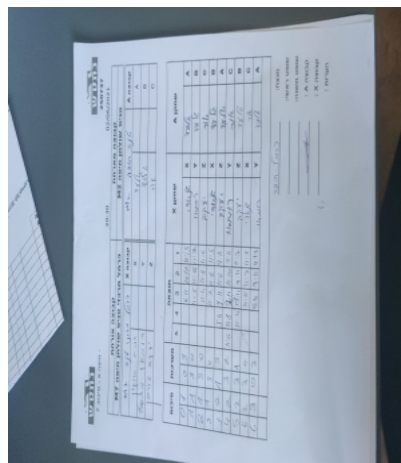

קבוצה אורחת			קבוצה מארחת		
כרמל מרכזי טניס שולחן חיפה M7			טניס שולחן חיפה M2		
כרמל מרכזי טניס שולחן חיפה M7		קבוצה X	טניס שולחן חיפה M2		קבוצה A
גנדי אוקון	2255	X	אלעד יוזבגי	4123	A
רומאו מיכאלה	2698	Y	גלעד לביא	6476	B
יעקב טורבן	2411	Z	אור מצר	4561	C

סכום	מערכות	תוצאה					שחקן X	שחקן A				
		5	4	3	2	1						
0	1	0	3			6/11	10/12	13/15	גנדי אוקון	X	אלעד יוזבגי	A
1	1	3	0			11/5	11/6	11/3	רומאו מיכאלה	Y	גלעד לביא	B
2	1	3	0			11/4	11/8	11/6	יעקב טורבן	Z	אור מצר	C
3	1	3	0			11/7	11/8	11/5	גנדי אוקון	X	גלעד לביא	B
3	2	1	3		5/11	9/11	11/6	9/11	יעקב טורבן	Z	אלעד יוזבגי	A
4	2	3	2	11/6	11/8	9/11	12/10	9/11	רומאו מיכאלה	Y	אור מצר	C
5	2	3	1		11/4	13/11	9/11	11/7	יעקב טורבן	Z	גלעד לביא	B
6	2	3	0			11/5	11/7	11/3	גנדי אוקון	X	אור מצר	C
6	3	0	3			5/11	9/11	11/13	רומאו מיכאלה	Y	אלעד יוזבגי	A
6	3											