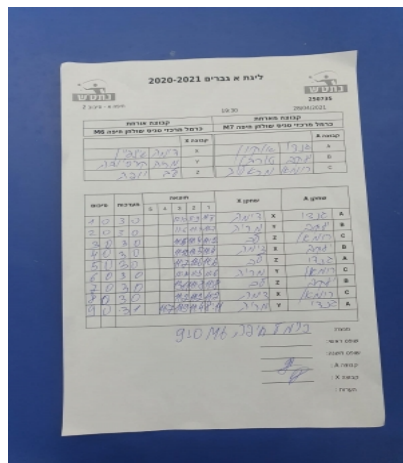

קבוצה אורחת			קבוצה מארחת		
כרמל מרכזי טניס שולחן חיפה M6			כרמל מרכזי טניס שולחן חיפה M7		
כרמל מרכזי טניס שולחן חיפה M6		קבוצה X	כרמל מרכזי טניס שולחן חיפה M7		קבוצה A
דימה שינפאין	6001	X	גנדי אוקון	2255	A
מריה קרסובה	6925	Y	יעקב טורבן	2411	B
לב יופה	3695	Z	רומאו מיכאלה	2698	C

סכום	מערכות	תוצאה					שחקן X		שחקן A				
		5	4	3	2	1							
1	0	3	0			12/10	11/9	11/8	דימה שינפאין	X	גנדי אוקון	A	
2	0	3	0			11/6	11/4	11/7	מריה קרסובה	Y	יעקב טורבן	B	
3	0	3	0			11/5	11/4	11/2	לב יופה	Z	רומאו מיכאלה	C	
4	0	3	0			12/10	11/5	11/4	דימה שינפאין	X	יעקב טורבן	B	
5	0	3	0			11/7	11/6	11/6	לב יופה	Z	גנדי אוקון	A	
6	0	3	0			12/10	11/5	11/6	מריה קרסובה	Y	רומאו מיכאלה	C	
7	0	3	0			13/11	11/8	11/8	לב יופה	Z	יעקב טורבן	B	
8	0	3	0			11/2	11/2	11/2	דימה שינפאין	X	רומאו מיכאלה	C	
9	0	3	1			11/7	11/9	11/4	8/11	מריה קרסובה	Y	גנדי אוקון	A
9	0												