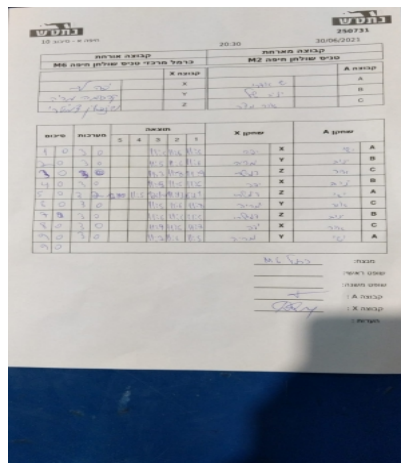

קבוצה אורחת			קבוצה מארחת		
כרמל מרכזי טניס שולחן חיפה M6			טניס שולחן חיפה M2		
כרמל מרכזי טניס שולחן חיפה M6		קבוצה X	טניס שולחן חיפה M2		קבוצה A
444444	3695	X	ישי אדרי	4250	A
44444444	6925	Y	יניב טל	4119	B
4444444444	6001	Z	אור מצר	4561	C

סכום	מערכות	תוצאה					שחקן X		שחקן A			
		5	4	3	2	1						
1	0	3	0			11/6	11/5	11/6	לב יופה	X	ישי אדרי	A
2	0	3	0			11/5	11/8	11/7	מריה קרסובה	Y	יניב טל	B
3	0	3	0			12/10	11/7	11/6	דימה שינפאין	Z	אור מצר	C
4	0	3	0			11/6	11/8	11/4	לב יופה	X	יניב טל	B
5	0	3	2	11/6	11/8	11/9	10/12	8/11	דימה שינפאין	Z	ישי אדרי	A
6	0	3	0			11/6	11/8	11/9	מריה קרסובה	Y	אור מצר	C
7	0	3	0			11/7	12/10	11/6	דימה שינפאין	Z	יניב טל	B
8	0	3	0			11/9	11/8	11/6	לב יופה	X	אור מצר	C
9	0	3	0			11/5	11/7	11/7	מריה קרסובה	Y	ישי אדרי	A
9	0											