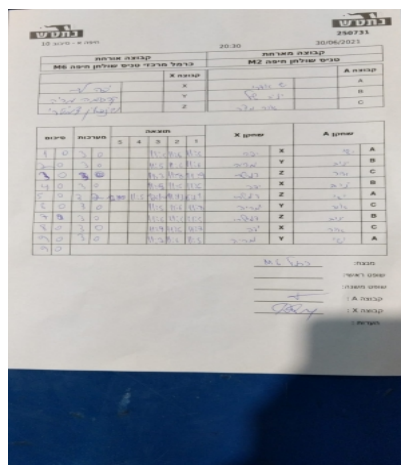

קבוצה אורחת			קבוצה מארחת		
כרמל מרכזי טניס שולחן חיפה M6			טניס שולחן חיפה M2		
M6		קבוצה X	טניס שולחן חיפה M2		קבוצה A
לב יופה	3695	X	ישי אדרי	4250	A
מריה קרסובה	6925	Y	יניב טל	4119	B
דימה שינפאין	6001	Z	אור מצר	4561	C

סכום	מערכות	תוצאה					שחקן X		שחקן A			
		5	4	3	2	1						
1	0	3	0			11/6	11/5	11/6	לב יופה	X	ישי אדרי	A
2	0	3	0			11/5	11/8	11/7	מריה קרסובה	Y	יניב טל	B
3	0	3	0			12/10	11/7	11/6	דימה שינפאין	Z	אור מצר	C
4	0	3	0			11/6	11/8	11/4	לב יופה	X	יניב טל	B
5	0	3	2	11/6	11/8	11/9	10/12	8/11	דימה שינפאין	Z	ישי אדרי	A
6	0	3	0			11/6	11/8	11/9	מריה קרסובה	Y	אור מצר	C
7	0	3	0			11/7	12/10	11/6	דימה שינפאין	Z	יניב טל	B
8	0	3	0			11/9	11/8	11/6	לב יופה	X	אור מצר	C
9	0	3	0			11/5	11/7	11/7	מריה קרסובה	Y	ישי אדרי	A
9	0											