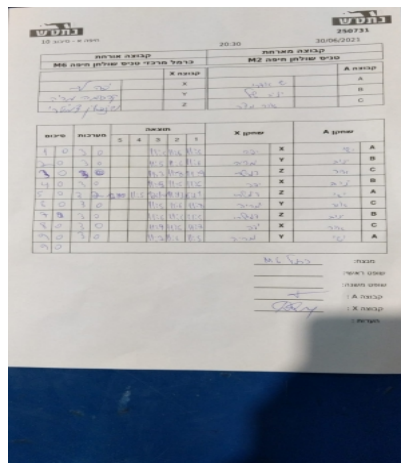

קבוצה אורחת			קבוצה מארחת		
כרמל מרכזי טניס שולחן חיפה M6			טניס שולחן חיפה M2		
כרמל מרכזי טניס שולחן חיפה M6		קבוצה X	טניס שולחן חיפה M2		קבוצה A
לב יופה	3695	X	ישי אדרי	4250	A
מריה קרסובה	6925	Y	יניב טל	4119	B
דימה שינפאין	6001	Z	אור מצר	4561	C

סכום	מערכות	תוצאה					שחקן X		שחקן A			
		5	4	3	2	1						
1	0	3	0			11/6	11/5	11/6	לב יופה	X	ישי אדרי	A
2	0	3	0			11/5	11/8	11/7	מריה קרסובה	Y	יניב טל	B
3	0	3	0			12/10	11/7	11/6	דימה שינפאין	Z	אור מצר	C
4	0	3	0			11/6	11/8	11/4	לב יופה	X	יניב טל	B
5	0	3	2	11/6	11/8	11/9	10/12	8/11	דימה שינפאין	Z	ישי אדרי	A
6	0	3	0			11/6	11/8	11/9	מריה קרסובה	Y	אור מצר	C
7	0	3	0			11/7	12/10	11/6	דימה שינפאין	Z	יניב טל	B
8	0	3	0			11/9	11/8	11/6	לב יופה	X	אור מצר	C
9	0	3	0			11/5	11/7	11/7	מריה קרסובה	Y	ישי אדרי	A
9	0											