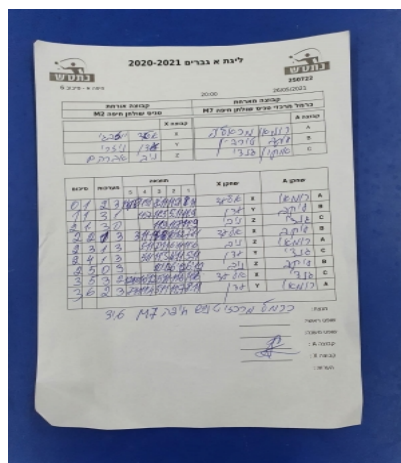

קבוצה אורחת			קבוצה מארחת		
טניס שולחן חיפה M2			כרמל מרכזי טניס שולחן חיפה M7		
טניס שולחן חיפה M2		קבוצה X	כרמל מרכזי טניס שולחן חיפה M7		קבוצה A
אלעד יוזבגי	4123	X	רומאו מיכאלה	2698	A
עדן נזרי	4562	Y	יעקב טורבן	2411	B
ניב אברהם	5595	Z	גנדי אוקון	2255	C

סכום	מערכות	תוצאה					שחקן X	שחקן A				
		5	4	3	2	1						
0	1	2	3	13/15	11/8	8/11	11/8	8/11	אלעד יוזבגי	X	רומאו מיכאלה	A
1	1	3	1		11/7	11/5	5/11	11/9	עדן נזרי	Y	יעקב טורבן	B
2	1	3	0			11/9	11/8	11/9	ניב אברהם	Z	גנדי אוקון	C
2	2	1	3		3/11	11/8	10/12	7/11	אלעד יוזבגי	X	יעקב טורבן	B
2	3	1	3		5/11	7/11	6/11	11/6	ניב אברהם	Z	רומאו מיכאלה	A
2	4	1	3		3/11	11/5	4/11	5/11	עדן נזרי	Y	גנדי אוקון	C
2	5	0	3			10/12	10/12	10/12	ניב אברהם	Z	יעקב טורבן	B
3	5	3	2	12/10	10/12	5/11	11/6	11/6	אלעד יוזבגי	X	גנדי אוקון	C
3	6	2	3	7/11	11/4	5/11	11/7	8/11	עדן נזרי	Y	רומאו מיכאלה	A
3	6											