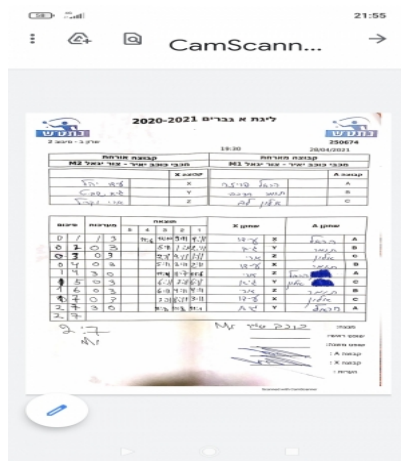

קבוצה אורחת			קבוצה מארחת		
מכבי כוכב יאיר - צור יגאל M2			מכבי כוכב יאיר - צור יגאל M1		
מכבי כוכב יאיר - צור יגאל M2		קבוצה X	מכבי כוכב יאיר - צור יגאל M1		קבוצה A
4444 4444	6723	X	הראל פריזה	6742	A
4444 4444	6720	Y	תומר הרכבי	2198	B
4444 4444	6727	Z	אלון לב	949	C

סכום	מערכות	תוצאה					שחקן X		שחקן A			
		5	4	3	2	1						
0	1	1	3		6/11	12/10	9/11	9/11	עידו יהל	X	הראל פריזה	A
0	2	0	3			5/11	1/11	2/11	גיא שביט	Y	תומר הרכבי	B
0	3	0	3			7/11	4/11	1/11	ארי ואקיל	Z	אלון לב	C
0	4	0	3			5/11	3/11	2/11	עידו יהל	X	תומר הרכבי	B
1	4	3	0			11/4	11/7	11/6	ארי ואקיל	Z	הראל פריזה	A
1	5	0	3			6/11	7/11	6/11	גיא שביט	Y	אלון לב	C
1	6	0	3			6/11	4/11	4/11	ארי ואקיל	Z	תומר הרכבי	B
1	7	0	3			7/11	8/11	3/11	עידו יהל	X	אלון לב	C
2	7	3	0			11/8	11/8	11/1	גיא שביט	Y	הראל פריזה	A
2	7											