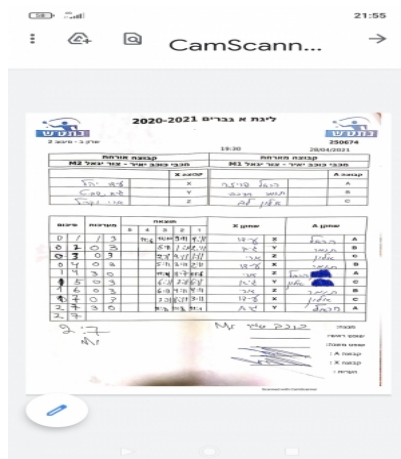

קבוצה אורחת			קבוצה מארחת		
מכבי כוכב יאיר - צור יגאל M2			מכבי כוכב יאיר - צור יגאל M1		
מכבי כוכב יאיר - צור יגאל M2		קבוצה X	מכבי כוכב יאיר - צור יגאל M1		קבוצה A
עידו יהל	6723	X	הראל פריזה	6742	A
גיא שביט	6720	Y	תומר הרכבי	2198	B
ארי ואקיל	6727	Z	אלון לב	949	C

סכום	מערכות	תוצאה					שחקן X		שחקן A			
		5	4	3	2	1						
0	1	1	3		6/11	12/10	9/11	9/11	עידו יהל	X	הראל פריזה	A
0	2	0	3			5/11	1/11	2/11	גיא שביט	Y	תומר הרכבי	B
0	3	0	3			7/11	4/11	1/11	ארי ואקיל	Z	אלון לב	C
0	4	0	3			5/11	3/11	2/11	עידו יהל	X	תומר הרכבי	B
1	4	3	0			11/4	11/7	11/6	ארי ואקיל	Z	הראל פריזה	A
1	5	0	3			6/11	7/11	6/11	גיא שביט	Y	אלון לב	C
1	6	0	3			6/11	4/11	4/11	ארי ואקיל	Z	תומר הרכבי	B
1	7	0	3			7/11	8/11	3/11	עידו יהל	X	אלון לב	C
2	7	3	0			11/8	11/8	11/1	גיא שביט	Y	הראל פריזה	A
2	7											