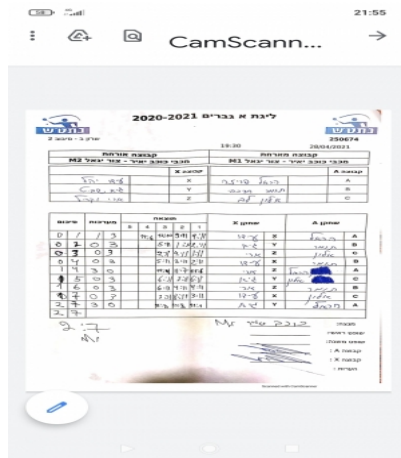

קבוצה אורחת			קבוצה מארחת		
מכבי כוכב יאיר - צור יגאל M2			מכבי כוכב יאיר - צור יגאל M1		
מכבי כוכב יאיר - צור יגאל M2		קבוצה X	מכבי כוכב יאיר - צור יגאל M1		קבוצה A
עידו יהל	6723	X	הראל פריזה	6742	A
גיא שביט	6720	Y	תומר הרכבי	2198	B
ארי ואקיל	6727	Z	אלון לב	949	C

סכום	מערכות	תוצאה					שחקן X		שחקן A			
		5	4	3	2	1						
0	1	1	3		6/11	12/10	9/11	9/11	עידו יהל	X	הראל פריזה	A
0	2	0	3			5/11	1/11	2/11	גיא שביט	Y	תומר הרכבי	B
0	3	0	3			7/11	4/11	1/11	ארי ואקיל	Z	אלון לב	C
0	4	0	3			5/11	3/11	2/11	עידו יהל	X	תומר הרכבי	B
1	4	3	0			11/4	11/7	11/6	ארי ואקיל	Z	הראל פריזה	A
1	5	0	3			6/11	7/11	6/11	גיא שביט	Y	אלון לב	C
1	6	0	3			6/11	4/11	4/11	ארי ואקיל	Z	תומר הרכבי	B
1	7	0	3			7/11	8/11	3/11	עידו יהל	X	אלון לב	C
2	7	3	0			11/8	11/8	11/1	גיא שביט	Y	הראל פריזה	A
2	7											