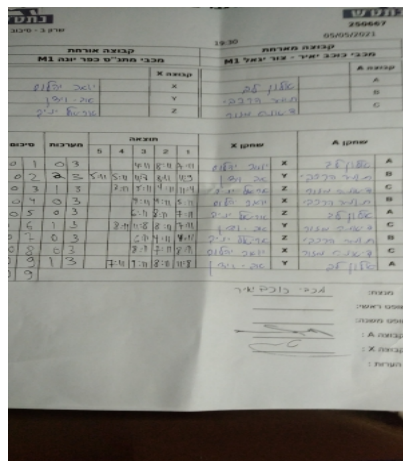

קבוצה אורחת			קבוצה מארחת		
מכבי מתנ"ס כפר יונה M1			מכבי כוכב יאיר - צור יגאל M1		
מכבי מתנ"ס כפר יונה M1		קבוצה X	מכבי כוכב יאיר - צור יגאל M1		קבוצה A
44444 44444	2098	X	אלון לב	949	A
44444 44444	2096	Y	תומר הרכבי	2198	B
44444 44444	5999	Z	דיאנה מזור	1670	C

סכום	מערכות	תוצאה					שחקן X		שחקן A			
		5	4	3	2	1						
0	1	0	3			4/11	8/11	7/11	יואב יהלום	X	אלון לב	A
0	2	2	3	5/11	5/11	11/8	8/11	11/9	אבי וידן	Y	תומר הרכבי	B
0	3	1	3		3/11	5/11	4/11	11/4	אריאל יניב	Z	דיאנה מזור	C
0	4	0	3			4/11	4/11	5/11	יואב יהלום	X	תומר הרכבי	B
0	5	0	3			6/11	8/11	7/11	אריאל יניב	Z	אלון לב	A
0	6	1	3		8/11	11/8	8/11	7/11	אבי וידן	Y	דיאנה מזור	C
0	7	0	3			6/11	4/11	4/11	אריאל יניב	Z	תומר הרכבי	B
0	8	0	3			8/11	7/11	8/11	יואב יהלום	X	דיאנה מזור	C
0	9	1	3		7/11	9/11	8/11	11/8	אבי וידן	Y	אלון לב	A
0	9											