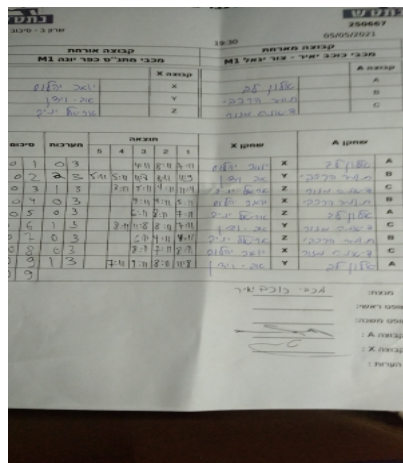

קבוצה אורחת			קבוצה מארחת		
מכבי מתנ"ס כפר יונה M1			מכבי כוכב יאיר - צור יגאל M1		
מכבי מתנ"ס כפר יונה M1		קבוצה X	מכבי כוכב יאיר - צור יגאל M1		קבוצה A
יואב יהלום	2098	X	אלון לב	949	A
אבי וידן	2096	Y	תומר הרכבי	2198	B
אריאל יניב	5999	Z	דיאנה מזור	1670	C

סכום	מערכות	תוצאה					שחקן X	שחקן A				
		5	4	3	2	1						
0	1	0	3			4/11	8/11	7/11	יואב יהלום	X	אלון לב	A
0	2	2	3	5/11	5/11	11/8	8/11	11/9	אבי וידן	Y	תומר הרכבי	B
0	3	1	3		3/11	5/11	4/11	11/4	אריאל יניב	Z	דיאנה מזור	C
0	4	0	3			4/11	4/11	5/11	יואב יהלום	X	תומר הרכבי	B
0	5	0	3			6/11	8/11	7/11	אריאל יניב	Z	אלון לב	A
0	6	1	3		8/11	11/8	8/11	7/11	אבי וידן	Y	דיאנה מזור	C
0	7	0	3			6/11	4/11	4/11	אריאל יניב	Z	תומר הרכבי	B
0	8	0	3			8/11	7/11	8/11	יואב יהלום	X	דיאנה מזור	C
0	9	1	3		7/11	9/11	8/11	11/8	אבי וידן	Y	אלון לב	A
0	9											