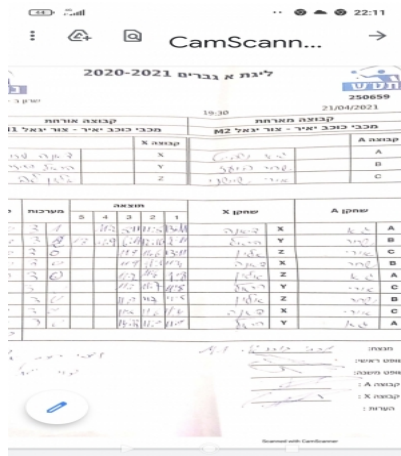

| קבוצה אורחת | | | קבוצה מארחת | | |
|------------------------------|------|---------|------------------------------|------|---------|
| מכבי כוכב יאיר - צור יגאל M1 | | | מכבי כוכב יאיר - צור יגאל M2 | | |
| מכבי כוכב יאיר - צור יגאל M1 | | קבוצה X | מכבי כוכב יאיר - צור יגאל M2 | | קבוצה A |
| דיאנה מזור | 1670 | X | גיא שביט | 6720 | A |
| הראל פריזה | 6742 | Y | שחר בועז | 6716 | B |
| אלון לב | 949 | Z | אורי שושני | 6719 | C |

| סכום | מערכות | תוצאה | | | | | שחקן X | | שחקן A | | | |
|------|--------|-------|---|------|------|-------|--------|-------|------------|---|------------|---|
| | | 5 | 4 | 3 | 2 | 1 | | | | | | |
| 1 | 0 | 3 | 1 | | 11/2 | 5/11 | 11/5 | 13/11 | דיאנה מזור | X | גיא שביט | A |
| 2 | 0 | 3 | 2 | 11/8 | 11/9 | 6/11 | 12/10 | 2/11 | הראל פריזה | Y | שחר בועז | B |
| 3 | 0 | 3 | 0 | | | 11/9 | 11/6 | 13/11 | אלון לב | Z | אורי שושני | C |
| 4 | 0 | 3 | 0 | | | 11/9 | 11/1 | 11/4 | דיאנה מזור | X | שחר בועז | B |
| 5 | 0 | 3 | 0 | | | 11/7 | 11/6 | 11/8 | אלון לב | Z | גיא שביט | A |
| 6 | 0 | 3 | 0 | | | 11/8 | 11/7 | 11/8 | הראל פריזה | Y | אורי שושני | C |
| 7 | 0 | 3 | 0 | | | 11/9 | 11/7 | 11/5 | אלון לב | Z | שחר בועז | B |
| 8 | 0 | 3 | 0 | | | 11/5 | 11/6 | 11/4 | דיאנה מזור | X | אורי שושני | C |
| 9 | 0 | 3 | 0 | | | 14/12 | 11/9 | 11/9 | הראל פריזה | Y | גיא שביט | A |
| 9 | 0 | | | | | | | | | | | |