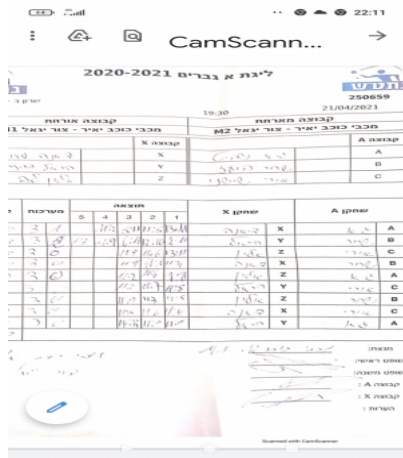

קבוצה אורחת			קבוצה מארחת		
מכבי כוכב יאיר - צור יגאל M1			מכבי כוכב יאיר - צור יגאל M2		
מכבי כוכב יאיר - צור יגאל M1		קבוצה X	מכבי כוכב יאיר - צור יגאל M2		קבוצה A
4444 4444	1670	X	גיא שביט	6720	A
44444 4444	6742	Y	שחר בועז	6716	B
44 4444	949	Z	אורי שושני	6719	C

סכום	מערכות	תוצאה					שחקן X		שחקן A			
		5	4	3	2	1						
1	0	3	1		11/2	5/11	11/5	13/11	דיאנה מזור	X	גיא שביט	A
2	0	3	2	11/8	11/9	6/11	12/10	2/11	הראל פריזה	Y	שחר בועז	B
3	0	3	0			11/9	11/6	13/11	אלון לב	Z	אורי שושני	C
4	0	3	0			11/9	11/1	11/4	דיאנה מזור	X	שחר בועז	B
5	0	3	0			11/7	11/6	11/8	אלון לב	Z	גיא שביט	A
6	0	3	0			11/8	11/7	11/8	הראל פריזה	Y	אורי שושני	C
7	0	3	0			11/9	11/7	11/5	אלון לב	Z	שחר בועז	B
8	0	3	0			11/5	11/6	11/4	דיאנה מזור	X	אורי שושני	C
9	0	3	0			14/12	11/9	11/9	הראל פריזה	Y	גיא שביט	A
9	0											