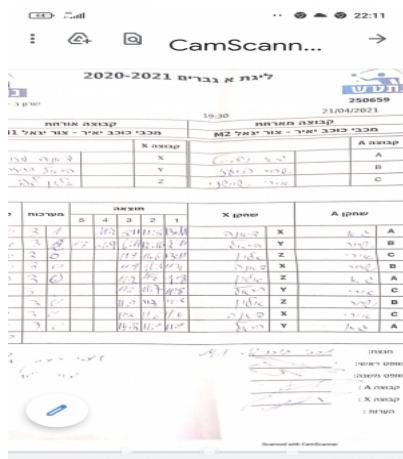

קבוצה אורחת			קבוצה מארחת		
מכבי כוכב יאיר - צור יגאל M1			מכבי כוכב יאיר - צור יגאל M2		
מכבי כוכב יאיר - צור יגאל M1		קבוצה X	מכבי כוכב יאיר - צור יגאל M2		קבוצה A
דיאנה מזור	1670	X	גיא שביט	6720	A
הראל פריזה	6742	Y	שחר בועז	6716	B
אלון לב	949	Z	אורי שושני	6719	C

סכום	מערכות	תוצאה					שחקן X		שחקן A			
		5	4	3	2	1						
1	0	3	1		11/2	5/11	11/5	13/11	דיאנה מזור	X	גיא שביט	A
2	0	3	2	11/8	11/9	6/11	12/10	2/11	הראל פריזה	Y	שחר בועז	B
3	0	3	0			11/9	11/6	13/11	אלון לב	Z	אורי שושני	C
4	0	3	0			11/9	11/1	11/4	דיאנה מזור	X	שחר בועז	B
5	0	3	0			11/7	11/6	11/8	אלון לב	Z	גיא שביט	A
6	0	3	0			11/8	11/7	11/8	הראל פריזה	Y	אורי שושני	C
7	0	3	0			11/9	11/7	11/5	אלון לב	Z	שחר בועז	B
8	0	3	0			11/5	11/6	11/4	דיאנה מזור	X	אורי שושני	C
9	0	3	0			14/12	11/9	11/9	הראל פריזה	Y	גיא שביט	A
9	0											