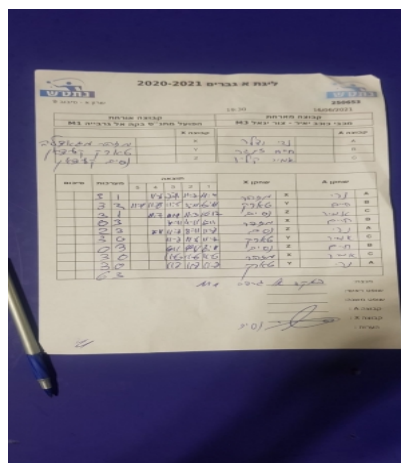

קבוצה אורחת			קבוצה מארחת		
הפועל מתנ"ס בקה אל גרבייה M1			מכבי כוכב יאיר - צור יגאל M3		
הפועל מתנ"ס בקה אל גרבייה M1		קבוצה X	מכבי כוכב יאיר - צור יגאל M3		קבוצה A
□□□□□□□□ □□□□□	1498	X	נרי ודלר	6729	A
□□□□□□ □□□□□	3015	Y	חיים זינגר	6721	B
□□□□□□ □□□□□	1497	Z	אמיר קליין	6730	C

סכום	מערכות	תוצאה					שחקן X		שחקן A			
		5	4	3	2	1						
1	0	3	1		11/6	7/11	11/7	11/4	מזהר מגאדלי	X	נרי ודלר	A
2	0	3	2	11/9	11/8	11/5	3/11	6/11	טארק קעדאן	Y	חיים זינגר	B
3	0	3	1		11/7	11/4	11/3	10/12	נסים קעדאן	Z	אמיר קליין	C
3	1	0	3			4/11	4/11	6/11	מזהר מגאדלי	X	חיים זינגר	B
3	2	2	3	7/11	11/7	8/11	11/8	8/11	נסים קעדאן	Z	נרי ודלר	A
4	2	3	0			11/8	11/6	11/7	טארק קעדאן	Y	אמיר קליין	C
4	3	0	3			6/11	4/11	8/11	נסים קעדאן	Z	חיים זינגר	B
5	3	3	0			11/6	11/6	11/6	מזהר מגאדלי	X	אמיר קליין	C
6	3	3	0			11/8	11/8	11/8	טארק קעדאן	Y	נרי ודלר	A
6	3											

מנצח: הפועל מתנ"ס בקה אל גרבייה M1
שופט ראשי: _____
שופט משנה: _____
קבוצה A: מכבי כוכב יאיר - צור יגאל M3
קבוצה X: הפועל מתנ"ס בקה אל גרבייה M1
הערות: