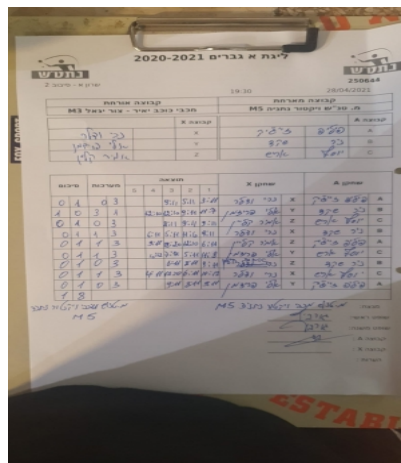

קבוצה אורחת			קבוצה מארחת		
מכבי כוכב יאיר - צור יגאל M3			מ. טנ"ש ויקטור נתניה M5		
מכבי כוכב יאיר - צור יגאל M3		קבוצה X	מ. טנ"ש ויקטור נתניה M5		קבוצה A
4444 4444	6729	X	פיליפ זייציק	1663	A
444444 4444	6761	Y	ניר שקד	3911	B
444444 4444	6730	Z	יוסף חיים אריש	5523	C

סכום	מערכות	תוצאה					שחקן X		שחקן A			
		5	4	3	2	1						
0	1	0	3			9/11	5/11	3/11	נרי ודלר	X	פיליפ זייציק	A
1	1	3	1			12/10	12/10	9/11	11/7	Y	אלי פרידמן	B
1	2	0	3			8/11	9/11	9/11		Z	אמיר קליין	C
1	3	1	3			6/11	5/11	11/6	9/11	X	נרי ודלר	B
1	4	1	3			9/11	18/20	12/10	6/11	Z	אמיר קליין	A
1	5	1	3			10/12	7/11	5/11	11/8	Y	אלי פרידמן	C
1	6	0	3			6/11	8/11	9/11		Z	אמיר קליין	B
1	7	1	3			4/11	12/10	6/11	10/12	X	נרי ודלר	C
1	8	0	3			9/11	8/11	9/11		Y	אלי פרידמן	A
1	8											