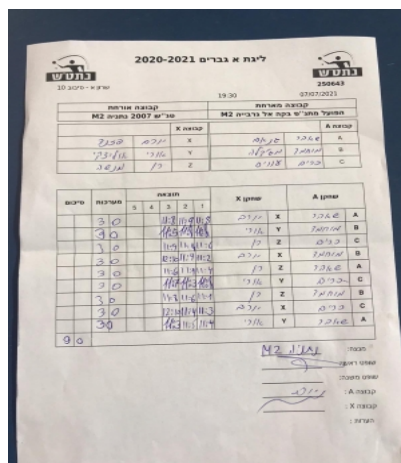

קבוצה אורחת			קבוצה מארחת		
טנ"ש 2007 נתניה M2			הפועל מתנ"ס בקה אל גרבייה M2		
טנ"ש 2007 נתניה M2		קבוצה X	הפועל מתנ"ס בקה אל גרבייה M2		קבוצה A
יורם פזנד	1630	X	שאהר גנאיים	3704	A
אורי אוליצקי	3999	Y	מוחמד מגדאלאוי	3733	B
רן מנשה	1937	Z	עויס כרים	3708	C

סכום	מערכות	תוצאה					שחקן X		שחקן A			
		5	4	3	2	1						
1	0	3	0			11/8	11/9	11/8	יורם פזנד	X	שאהר גנאיים	A
2	0	3	0			11/5	11/8	11/8	אורי אוליצקי	Y	מוחמד מגדאלאוי	B
3	0	3	0			11/9	11/4	11/6	רן מנשה	Z	עויס כרים	C
4	0	3	0			12/10	11/4	11/2	יורם פזנד	X	מוחמד מגדאלאוי	B
5	0	3	0			11/6	11/9	11/4	רן מנשה	Z	שאהר גנאיים	A
6	0	3	0			11/7	11/3	11/8	אורי אוליצקי	Y	עויס כרים	C
7	0	3	0			11/8	11/6	11/1	רן מנשה	Z	מוחמד מגדאלאוי	B
8	0	3	0			12/10	11/4	11/3	יורם פזנד	X	עויס כרים	C
9	0	3	0			11/3	11/5	11/4	אורי אוליצקי	Y	שאהר גנאיים	A
9	0											

מנצח: טנ"ש 2007 נתניה M2
 שופט ראשי:
 שופט משנה:
 קבוצה A : הפועל מתנ"ס בקה אל גרבייה M2
 קבוצה X : טנ"ש 2007 נתניה M2
 הערות: