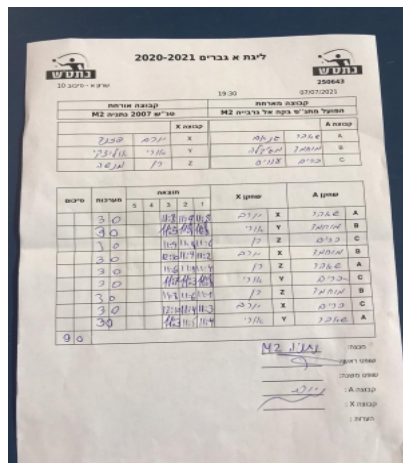

קבוצה אורחת			קבוצה מארחת		
טנ"ש 2007 נתניה M2			הפועל מתנ"ס בקה אל גרבייה M2		
טנ"ש 2007 נתניה M2		קבוצה X	הפועל מתנ"ס בקה אל גרבייה M2		קבוצה A
יורם פזנד	1630	X	שאהר גנאיים	3704	A
אורי אוליצקי	3999	Y	מוחמד מגדאלאוי	3733	B
רן מנשה	1937	Z	עויס כרים	3708	C

סכום	מערכות	תוצאה					שחקן X		שחקן A			
		5	4	3	2	1						
1	0	3	0			11/8	11/9	11/8	יורם פזנד	X	שאהר גנאיים	A
2	0	3	0			11/5	11/8	11/8	אורי אוליצקי	Y	מוחמד מגדאלאוי	B
3	0	3	0			11/9	11/4	11/6	רן מנשה	Z	עויס כרים	C
4	0	3	0			12/10	11/4	11/2	יורם פזנד	X	מוחמד מגדאלאוי	B
5	0	3	0			11/6	11/9	11/4	רן מנשה	Z	שאהר גנאיים	A
6	0	3	0			11/7	11/3	11/8	אורי אוליצקי	Y	עויס כרים	C
7	0	3	0			11/8	11/6	11/1	רן מנשה	Z	מוחמד מגדאלאוי	B
8	0	3	0			12/10	11/4	11/3	יורם פזנד	X	עויס כרים	C
9	0	3	0			11/3	11/5	11/4	אורי אוליצקי	Y	שאהר גנאיים	A
9	0											

מנצח: טנ"ש 2007 נתניה M2

שופט ראשי: \_\_\_\_\_

שופט משנה: \_\_\_\_\_

קבוצה A : הפועל מתנ"ס בקה אל גרבייה M2

קבוצה X : טנ"ש 2007 נתניה M2

הערות :