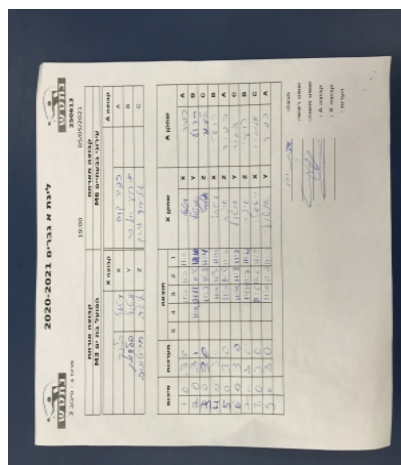

| קבוצה אורחת       |      |         | קבוצה מארחת       |      |         |
|-------------------|------|---------|-------------------|------|---------|
| הפועל בת ים M3    |      |         | עירוני גבעתיים M6 |      |         |
| הפועל בת ים M3    |      | קבוצה X | עירוני גבעתיים M6 |      | קבוצה A |
| 4444 44444        | 5519 | X       | כפיר קויש         | 4715 | A       |
| 44444 4444444     | 1425 | Y       | רועי חליפה        | 3200 | B       |
| 444444444 4444444 | 5974 | Z       | אליאור אהרון      | 4467 | C       |

| סכום | מערכות | תוצאה |   |   |      |       | שחקן X | שחקן A       |                  |                |
|------|--------|-------|---|---|------|-------|--------|--------------|------------------|----------------|
|      |        | 5     | 4 | 3 | 2    | 1     |        |              |                  |                |
| 1    | 0      | 0     | 0 |   |      |       | 0/0    | ויטלי בלנק X | כפיר קויש A      |                |
| 2    | 0      | 3     | 1 |   | 11/9 | 9/11  | 11/6   | 12/10        | אנטולי פלדמן Y   | רועי חליפה B   |
| 3    | 0      | 3     | 0 |   |      | 11/7  | 11/3   | 11/4         | איליה חריטונוב Z | אליאור אהרון C |
| 4    | 0      | 3     | 0 |   |      | 11/4  | 11/3   | 11/4         | ויטלי בלנק X     | רועי חליפה B   |
| 5    | 0      | 0     | 0 |   |      |       |        | 0/0          | איליה חריטונוב Z | כפיר קויש A    |
| 6    | 0      | 3     | 0 |   |      | 11/4  | 11/8   | 11/7         | אנטולי פלדמן Y   | אליאור אהרון C |
| 7    | 0      | 3     | 0 |   |      | 14/12 | 11/7   | 11/4         | איליה חריטונוב Z | רועי חליפה B   |
| 8    | 0      | 3     | 0 |   |      | 11/6  | 11/6   | 11/8         | ויטלי בלנק X     | אליאור אהרון C |
| 9    | 0      | 0     | 0 |   |      |       |        | 0/0          | אנטולי פלדמן Y   | כפיר קויש A    |
| 9    | 0      |       |   |   |      |       |        |              |                  |                |