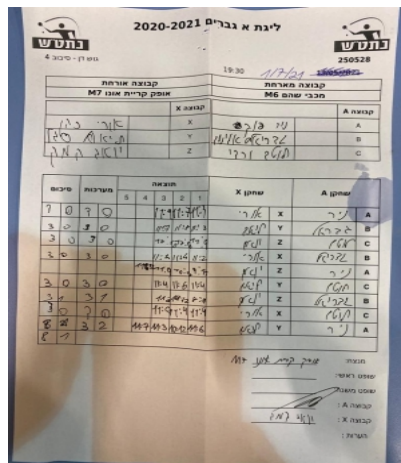

קבוצה אורחת			קבוצה מארחת		
אופק קריית אונו M7			מכבי שהם M6		
אופק קריית אונו M7		קבוצה X	מכבי שהם M6		קבוצה A
אורי כהן	6614	X	ניר פוקס	6783	A
ליאם סגל	5987	Y	גבריאל אמינוב	6755	B
יואב קמק	4146	Z	לוטם ורדי	6208	C

סכום	מערכות	תוצאה					שחקן X	שחקן A				
		5	4	3	2	1						
1	0	3	0			11/9	11/7	11/3	אורי כהן	X	ניר פוקס	A
2	0	3	0			11/7	11/8	11/3	ליאם סגל	Y	גבריאל אמינוב	B
3	0	3	0			12/10	12/10	11/9	יואב קמק	Z	לוטם ורדי	C
4	0	3	0			11/4	11/4	11/2	אורי כהן	X	גבריאל אמינוב	B
5	0	3	1		11/9	11/6	11/7	9/11	יואב קמק	Z	ניר פוקס	A
6	0	3	0			11/4	11/6	11/4	ליאם סגל	Y	לוטם ורדי	C
6	1	1	3		7/11	8/11	14/12	8/11	יואב קמק	Z	גבריאל אמינוב	B
7	1	3	0			11/6	11/9	11/9	אורי כהן	X	לוטם ורדי	C
8	1	3	2	11/8	6/11	11/3	10/12	11/6	ליאם סגל	Y	ניר פוקס	A
8	1											