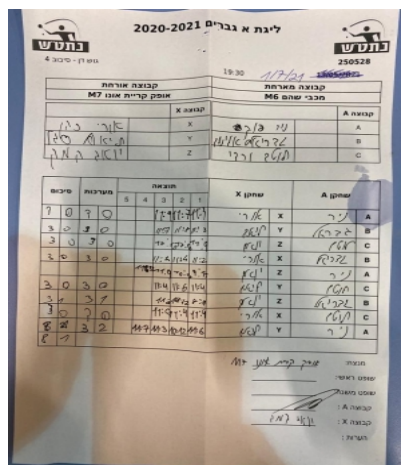

קבוצה אורחת			קבוצה מארחת		
אופק קריית אונו M7			מכבי שהם M6		
אופק קריית אונו M7		קבוצה X	מכבי שהם M6		קבוצה A
4444 4444	6614	X	ניר פוקס	6783	A
4444 4444	5987	Y	גבריאל אמינוב	6755	B
4444 4444	4146	Z	לוטם ורדי	6208	C

סכום	מערכות	תוצאה					שחקן X		שחקן A			
		5	4	3	2	1						
1	0	3	0			11/9	11/7	11/3	אורי כהן	X	ניר פוקס	A
2	0	3	0			11/7	11/8	11/3	ליאם סגל	Y	גבריאל אמינוב	B
3	0	3	0			12/10	12/10	11/9	יואב קמק	Z	לוטם ורדי	C
4	0	3	0			11/4	11/4	11/2	אורי כהן	X	גבריאל אמינוב	B
5	0	3	1		11/9	11/6	11/7	9/11	יואב קמק	Z	ניר פוקס	A
6	0	3	0			11/4	11/6	11/4	ליאם סגל	Y	לוטם ורדי	C
6	1	1	3		7/11	8/11	14/12	8/11	יואב קמק	Z	גבריאל אמינוב	B
7	1	3	0			11/6	11/9	11/9	אורי כהן	X	לוטם ורדי	C
8	1	3	2	11/8	6/11	11/3	10/12	11/6	ליאם סגל	Y	ניר פוקס	A
8	1											

מנצח: אופק קריית אונו M7  
 שופט ראשי: \_\_\_\_\_  
 שופט משנה: \_\_\_\_\_  
 קבוצה A: מכבי שהם M6  
 קבוצה X: אופק קריית אונו M7  
 הערות: \_\_\_\_\_