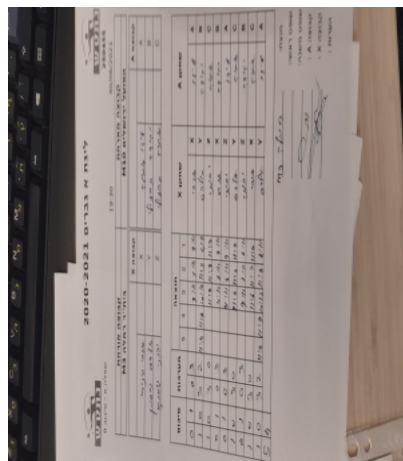

קבוצה אורחת			קבוצה מארחת		
בית"ר רמלה M3			הפועל ירושלים M10		
בית"ר רמלה M3		קבוצה X	הפועל ירושלים M10		קבוצה A
44444 4444	6946	X	עידו אמיגה	6350	A
444444 4444	1293	Y	יהודה ברזילי	4537	B
444444 44444	1294	Z	אחיה ברזילי	5678	C

סכום	מערכות	תוצאה					שחקן X		שחקן A			
		5	4	3	2	1						
0	1	0	3			9/11	5/11	9/11	אורי פנירי	X	עידו אמיגה	A
1	1	3	2	11/4	11/8	10/12	11/5	4/11	אלכס וייסמן	Y	יהודה ברזילי	B
2	1	3	0			11/7	11/9	11/7	יבגני גובנקו	Z	אחיה ברזילי	C
2	2	0	3			4/11	6/11	9/11	אורי פנירי	X	יהודה ברזילי	B
2	3	0	3			4/11	8/11	9/11	יבגני גובנקו	Z	עידו אמיגה	A
3	3	3	0			11/4	11/4	11/7	אלכס וייסמן	Y	אחיה ברזילי	C
3	4	0	3			9/11	8/11	6/11	יבגני גובנקו	Z	יהודה ברזילי	B
4	4	3	0			11/6	11/7	11/6	אורי פנירי	X	אחיה ברזילי	C
5	4	3	2	11/4	11/9	10/12	11/8	8/11	אלכס וייסמן	Y	עידו אמיגה	A
5	4											