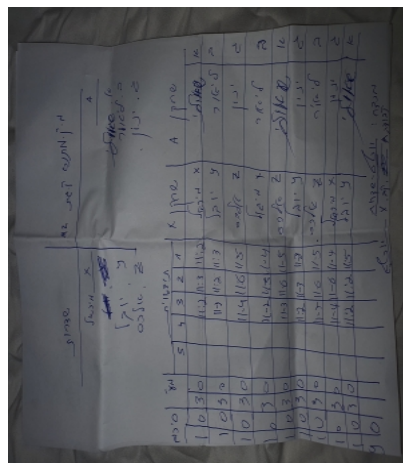

קבוצה אורחת			קבוצה מארחת		
מכבי עירוני שדרות M1			עמותת בני קריית גת בש 2		
מכבי עירוני שדרות M1		קבוצה X	עמותת בני קריית גת בש 2		קבוצה A
1747	X	שאוּלי קלמן	7021	A	
6668	Y	ליאור מושייב	7020	B	
1740	Z	ינון אלמוזנינו	6177	C	

סכום	מערכות	תוצאה					שחקן X		שחקן A			
		5	4	3	2	1						
1	0	3	0			11/2	11/3	11/2	מיכאל ניסנבאום	X	שאוּלי קלמן	A
2	0	3	0			11/3	11/2	11/3	יובל טולדנו	Y	ליאור מושייב	B
3	0	3	0			11/5	11/6	11/4	אלכסנדר אבל	Z	ינון אלמוזנינו	C
4	0	3	0			11/4	11/2	11/4	מיכאל ניסנבאום	X	ליאור מושייב	B
5	0	3	0			11/5	11/6	11/3	אלכסנדר אבל	Z	שאוּלי קלמן	A
6	0	3	0			11/8	11/3	11/2	יובל טולדנו	Y	ינון אלמוזנינו	C
7	0	3	0			11/5	11/6	11/7	אלכסנדר אבל	Z	ליאור מושייב	B
8	0	3	0			11/4	11/2	11/4	מיכאל ניסנבאום	X	ינון אלמוזנינו	C
9	0	3	0			11/5	11/2	11/2	יובל טולדנו	Y	שאוּלי קלמן	A
9	0											

מנצח: מכבי עירוני שדרות M1

שופט ראשי: _____

שופט משנה: _____

קבוצה A : עמותת בני קריית גת בש 2

קבוצה X : מכבי עירוני שדרות M1

הערות :