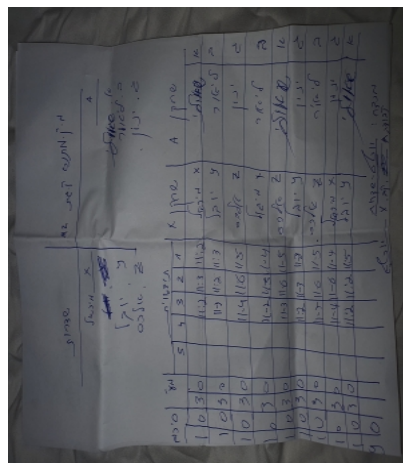

| קבוצה אורחת | | | קבוצה מארחת | | |
|----------------------|------|---------|-----------------------|------|---------|
| מכבי עירוני שדרות M1 | | | מ.ק.מתנ"ס קריית גת M2 | | |
| מכבי עירוני שדרות M1 | | קבוצה X | מ.ק.מתנ"ס קריית גת M2 | | קבוצה A |
| מיכאל ניסנבאום | 1747 | X | שאולי קלמן | 7021 | A |
| יובל טולדנו | 6668 | Y | ליאור מושייב | 7020 | B |
| אלכסנדר אבל | 1740 | Z | ינון אלמוזנינו | 6177 | C |

| סכום | מערכות | תוצאה | | | | | שחקן X | שחקן A | | | | |
|------|--------|-------|---|---|---|------|--------|--------|----------------|---|----------------|---|
| | | 5 | 4 | 3 | 2 | 1 | | | | | | |
| 1 | 0 | 3 | 0 | | | 11/2 | 11/3 | 11/2 | מיכאל ניסנבאום | X | שאולי קלמן | A |
| 2 | 0 | 3 | 0 | | | 11/3 | 11/2 | 11/3 | יובל טולדנו | Y | ליאור מושייב | B |
| 3 | 0 | 3 | 0 | | | 11/5 | 11/6 | 11/4 | אלכסנדר אבל | Z | ינון אלמוזנינו | C |
| 4 | 0 | 3 | 0 | | | 11/4 | 11/2 | 11/4 | מיכאל ניסנבאום | X | ליאור מושייב | B |
| 5 | 0 | 3 | 0 | | | 11/5 | 11/6 | 11/3 | אלכסנדר אבל | Z | שאולי קלמן | A |
| 6 | 0 | 3 | 0 | | | 11/8 | 11/3 | 11/2 | יובל טולדנו | Y | ינון אלמוזנינו | C |
| 7 | 0 | 3 | 0 | | | 11/5 | 11/6 | 11/7 | אלכסנדר אבל | Z | ליאור מושייב | B |
| 8 | 0 | 3 | 0 | | | 11/4 | 11/2 | 11/4 | מיכאל ניסנבאום | X | ינון אלמוזנינו | C |
| 9 | 0 | 3 | 0 | | | 11/5 | 11/2 | 11/2 | יובל טולדנו | Y | שאולי קלמן | A |
| 9 | 0 | | | | | | | | | | | |

מנצח: מכבי עירוני שדרות M1
 שופט ראשי: _____
 שופט משנה: _____
 קבוצה A : מ.ק.מתנ"ס קריית גת M2
 קבוצה X : מכבי עירוני שדרות M1
 הערות :