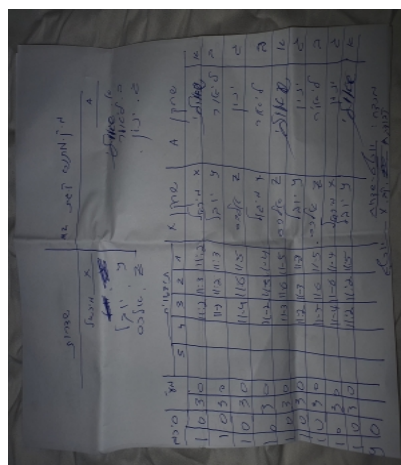

קבוצה אורחת			קבוצה מארחת		
מכבי עירוני שדרות M1			עמותת בני קריית גת בש 2		
מכבי עירוני שדרות M1		קבוצה X	עמותת בני קריית גת בש 2		קבוצה A
מיכאל ניסנבאום	1747	X	שאולי קלמן	7021	A
יובל טולדנו	6668	Y	ליאור מושייב	7020	B
אלכסנדר אבל	1740	Z	ינון אלמוזנינו	6177	C

סכום	מערכות	תוצאה					שחקן X	שחקן A				
		5	4	3	2	1						
1	0	3	0			11/2	11/3	11/2	מיכאל ניסנבאום	X	שאולי קלמן	A
2	0	3	0			11/3	11/2	11/3	יובל טולדנו	Y	ליאור מושייב	B
3	0	3	0			11/5	11/6	11/4	אלכסנדר אבל	Z	ינון אלמוזנינו	C
4	0	3	0			11/4	11/2	11/4	מיכאל ניסנבאום	X	ליאור מושייב	B
5	0	3	0			11/5	11/6	11/3	אלכסנדר אבל	Z	שאולי קלמן	A
6	0	3	0			11/8	11/3	11/2	יובל טולדנו	Y	ינון אלמוזנינו	C
7	0	3	0			11/5	11/6	11/7	אלכסנדר אבל	Z	ליאור מושייב	B
8	0	3	0			11/4	11/2	11/4	מיכאל ניסנבאום	X	ינון אלמוזנינו	C
9	0	3	0			11/5	11/2	11/2	יובל טולדנו	Y	שאולי קלמן	A
9	0											