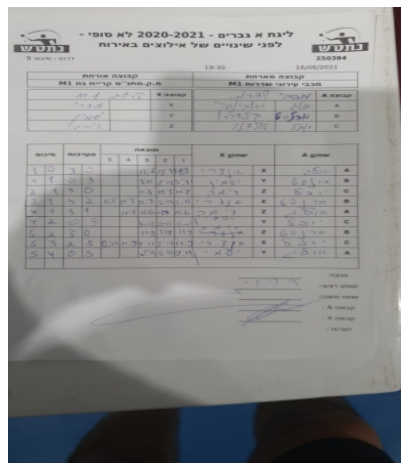

קבוצה אורחת			קבוצה מארחת		
מ.ק.מתנ"ס קריית גת M1			מכבי עירוני שדרות M1		
מ.ק.מתנ"ס קריית גת M1		קבוצה X	מכבי עירוני שדרות M1		קבוצה A
אנדרי שינדלר	2130	X	אולג ירובינסקי	6669	A
יסמין לאויב	7037	Y	ארנסט קלדררו	1209	B
דמיטרי אסקוטסקי	991	Z	יובל טולדנו	6668	C

סכום	מערכות	תוצאה					שחקן X		שחקן A			
		5	4	3	2	1						
1	0	3	0			11/7	13/11	11/9	אנדרי שינדלר	X	אולג ירובינסקי	A
1	1	0	3			7/11	8/11	5/11	יסמין לאויב	Y	ארנסט קלדררו	B
2	1	3	0			11/5	11/3	11/8	דמיטרי אסקוטסקי	Z	יובל טולדנו	C
3	1	3	2	11/5	11/5	11/8	5/11	5/11	אנדרי שינדלר	X	ארנסט קלדררו	B
4	1	3	1		11/5	11/6	7/11	11/6	דמיטרי אסקוטסקי	Z	אולג ירובינסקי	A
4	2	0	3			6/11	6/11	6/11	יסמין לאויב	Y	יובל טולדנו	C
5	2	3	0			11/9	11/9	11/9	דמיטרי אסקוטסקי	Z	ארנסט קלדררו	B
5	3	2	3	6/11	11/9	9/11	9/11	11/9	אנדרי שינדלר	X	יובל טולדנו	C
5	4	0	3			7/11	5/11	9/11	יסמין לאויב	Y	אולג ירובינסקי	A
5	4											