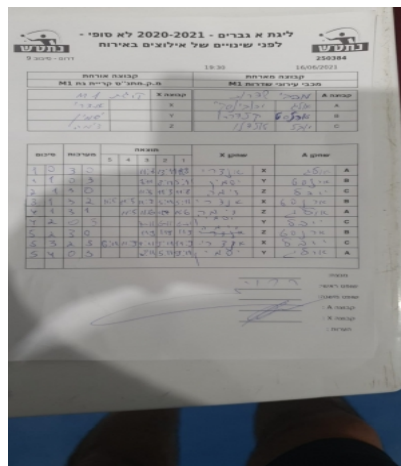

קבוצה אורחת			קבוצה מארחת		
עמותת בני קריית גת M1			מכבי עירוני שדרות M1		
עמותת בני קריית גת M1		קבוצה X	מכבי עירוני שדרות M1		קבוצה A
444444 444444	2130	X	אולג ירובינסקי	6669	A
444444 444444	7037	Y	ארנסט קלדרו	1209	B
4444444444 44444444	991	Z	יובל טולדנו	6668	C

סכום	מערכות	תוצאה					שחקן X		שחקן A			
		5	4	3	2	1						
1	0	3	0			11/7	13/11	11/9	אנדרי שינדלר	X	אולג ירובינסקי	A
1	1	0	3			7/11	8/11	5/11	יסמין לאויב	Y	ארנסט קלדרו	B
2	1	3	0			11/5	11/3	11/8	דמיטרי אסקוטסקי	Z	יובל טולדנו	C
3	1	3	2	11/5	11/5	11/8	5/11	5/11	אנדרי שינדלר	X	ארנסט קלדרו	B
4	1	3	1		11/5	11/6	7/11	11/6	דמיטרי אסקוטסקי	Z	אולג ירובינסקי	A
4	2	0	3			6/11	6/11	6/11	יסמין לאויב	Y	יובל טולדנו	C
5	2	3	0			11/9	11/9	11/9	דמיטרי אסקוטסקי	Z	ארנסט קלדרו	B
5	3	2	3	6/11	11/9	9/11	9/11	11/9	אנדרי שינדלר	X	יובל טולדנו	C
5	4	0	3			7/11	5/11	9/11	יסמין לאויב	Y	אולג ירובינסקי	A
5	4											