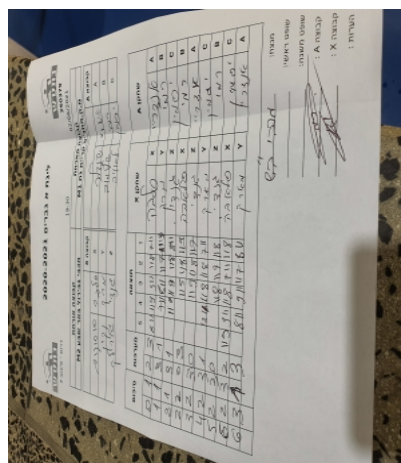

קבוצה אורחת			קבוצה מארחת		
מכבי גבירול באר שבע M2			מ.ק.מתנ"ס קריית גת M1		
מכבי גבירול באר שבע M2		קבוצה X	מ.ק.מתנ"ס קריית גת M1		קבוצה A
ויאציסלב סוסונוב	1340	X	אנדרי שינדלר	2130	A
מרק נקין	971	Y	רמי שלומוב	2132	B
גנאדי גורליק	2703	Z	יסמין לאויב	7037	C

סכום	מערכות	תוצאה					שחקן X	שחקן A				
		5	4	3	2	1						
0	1	2	3	6/11	11/9	9/11	11/8	7/11	ויאציסלב סוסונוב	X	אנדרי שינדלר	A
1	1	3	1		11/7	11/8	7/11	13/11	מרק נקין	Y	רמי שלומוב	B
2	1	3	1		11/7	11/9	8/11	11/8	גנאדי גורליק	Z	יסמין לאויב	C
2	2	0	3			5/11	8/11	9/11	ויאציסלב סוסונוב	X	רמי שלומוב	B
3	2	3	0			11/9	11/8	11/7	גנאדי גורליק	Z	אנדרי שינדלר	A
4	2	3	1		13/11	11/8	11/8	7/11	מרק נקין	Y	יסמין לאויב	C
5	2	3	0			11/8	11/7	11/8	גנאדי גורליק	Z	רמי שלומוב	B
6	2	3	2	11/9	9/11	11/8	7/11	11/8	ויאציסלב סוסונוב	X	יסמין לאויב	C
6	3	1	3		8/11	9/11	11/7	8/11	מרק נקין	Y	אנדרי שינדלר	A
6	3											