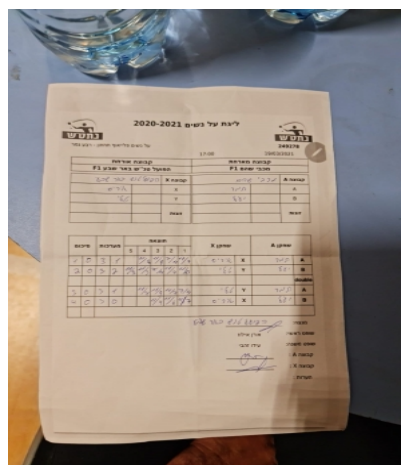

על נשים פלייאוף תחתון - רבע גמר

249278

17:00

19/03/2021

קבוצה אורחת			קבוצה מארחת		
הפועל טני"ש באר שבע F1			מכבי שהם F1		
הפועל טני"ש באר שבע F1		קבוצה X	מכבי שהם F1		קבוצה A
איריס קרונפלד	1041	X	תמר גולן	2764	A
טלי בלץ	1063	Y	יעל יהוד	2761	B
	0	זוגות		0	זוגות
	0			0	

סכום	מערכות	תוצאה					שחקן X		שחקן A			
		5	4	3	2	1						
1	0	3	1		11/8	11/8	7/11	11/7	איריס קרונפלד	X	תמר גולן	A
2	0	3	2	11/3	11/3	7/11	11/4	11/13	טלי בלץ	Y	יעל יהוד	B
									/	Db	/	Db
3	0	3	1		11/7	11/9	11/7	7/11	טלי בלץ	Y	תמר גולן	A
4	0	3	0			11/4	11/6	11/7	איריס קרונפלד	X	יעל יהוד	B
4	0											

מנצח: הפועל טני"ש באר שבע F1

שופט ראשי: אורן אילוז

שופט משנה: _____

קבוצה A: מכבי שהם F1

קבוצה X: הפועל טני"ש באר שבע F1

הערות: