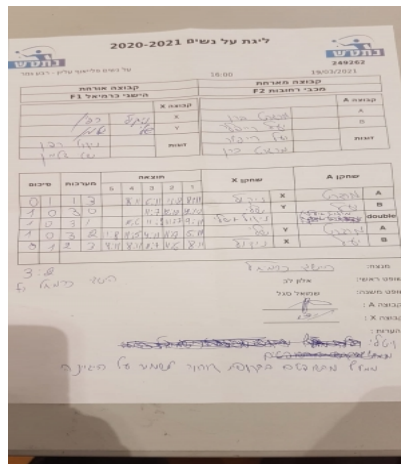

על נשים פלייאוף עליון - רבע גמר

249262

16:00

19/03/2021

קבוצה אורחת			קבוצה מארחת		
הישגי כרמיאל F1			מכבי רחובות F2		
הישגי כרמיאל F1		קבוצה X	מכבי רחובות F2		קבוצה A
☐☐☐☐☐ ☐☐☐☐☐☐	2146	X	מרגרט ברן	1034	A
☐☐☐☐☐ ☐☐☐☐	1087	Y	יעל רייפילר	2922	B
שלי גלמן	1087	זוגות	מרגרט ברן	1034	זוגות
ניקול רפין	2146		יעל רייפילר	2922	

סכום	מערכות	תוצאה					שחקן X		שחקן A			
		5	4	3	2	1						
0	1	1	3		8/11	6/11	11/8	8/11	ניקול רפין	X	מרגרט ברן	A
1	1	3	0			11/7	12/10	12/10	שלי גלמן	Y	יעל רייפילר	B
2	1	3	1		11/6	11/2	11/7	9/11	ש גלמן/נ רפין	Db	מ ברן/י רייפילר	Db
3	1	3	2	11/8	11/5	4/11	11/9	5/11	שלי גלמן	Y	מרגרט ברן	A
3	2	2	3	8/11	8/11	11/7	11/6	8/11	ניקול רפין	X	יעל רייפילר	B
3	2											