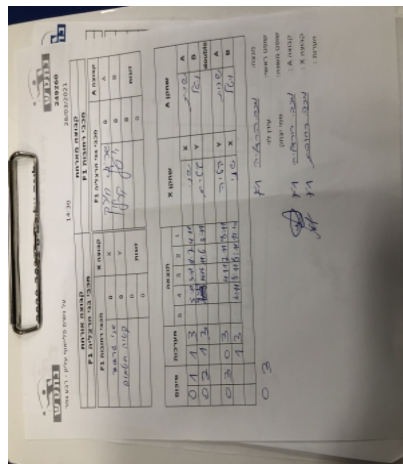

על נשים פלייאוף עליון - רבע גמר

249260

14:30

26/03/2021

קבוצה אורחת			קבוצה מארחת		
בני הרצליה F1			מכבי רחובות F1		
מכבי רחובות F1		קבוצה X	בני הרצליה F1		קבוצה A
4 4 4 4 4 4 4 4 4 4	515	X	שרית חוזה	1115	A
4 4 4 4 4 4 4 4 4 4	529	Y	ויטל קרלין	1033	B
	0	זוגות		0	זוגות
	0			0	

סכום	מערכות	תוצאה					שחקן X		שחקן A			
		5	4	3	2	1						
0	1	1	3		5/11	3/11	11/7	4/11	שני גראואר חן	X	שרית חוזה	A
0	2	1	3		8/11	14/16	11/6	3/11	יקטרינה חטמוב	Y	ויטל קרלין	B
									/	Db	/	Db
0	3	0	3			4/11	7/11	8/11	יקטרינה חטמוב	Y	שרית חוזה	A
0	4	1	3		6/11	8/11	8/11	12/10	שני גראואר חן	X	ויטל קרלין	B
0	4											