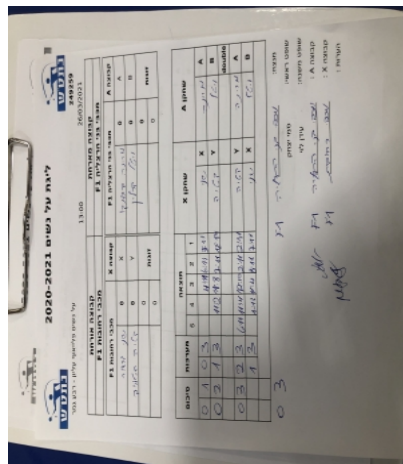

על נשים פלייאוף עליון - רבע גמר

249259

13:00

26/03/2021

קבוצה אורחת			קבוצה מארחת		
מכבי רחובות F1			בני הרצליה F1		
מכבי רחובות F1		קבוצה X	בני הרצליה F1		קבוצה A
שני גראואר חן	515	X	מרינה קרבצנקו	1692	A
יקטרינה חטמוב	529	Y	ויטל קרלין	1033	B
	0	זוגות		0	זוגות
	0			0	

סכום	מערכות	תוצאה					שחקן X		שחקן A				
		5	4	3	2	1							
0	1	0	3			4/11	6/11	3/11	שני גראואר חן	X	מרינה קרבצנקו	A	
0	2	1	3			2/11	11/8	7/11	12/14	יקטרינה חטמוב	Y	ויטל קרלין	B
										/	Db	/	Db
0	3	2	3	6/11	11/4	12/10	2/11	2/11	יקטרינה חטמוב	Y	מרינה קרבצנקו	A	
0	4	1	3		11/13	11/4	8/11	7/11	שני גראואר חן	X	ויטל קרלין	B	
0	4												