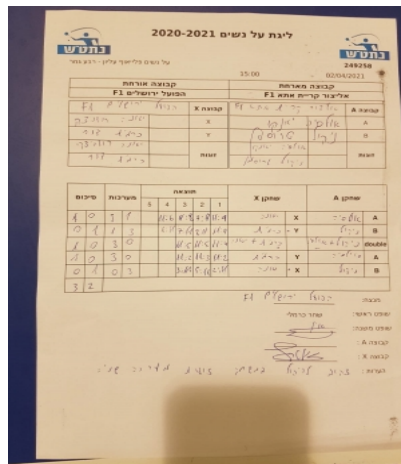

על נשים פלייאוף עליון - רבע גמר

249258

13:30

02/04/2021

קבוצה אורחת			קבוצה מארחת		
הפועל ירושלים F1			אליצור קריית אתא F1		
הפועל ירושלים F1		קבוצה X	אליצור קריית אתא F1		קבוצה A
4444444444	1467	X	אולסיה יאנקו	1986	A
4444 444444	1096	Y	ניקול טרוסמן	1082	B
כרמית דור	1096	זוגות	ניקול טרוסמן	1082	זוגות
יאנה רודניצקי	1467		אולסיה יאנקו	1986	

סכום	מערכות	תוצאה					שחקן X		שחקן A			
		5	4	3	2	1						
1	0	3	1		11/6	11/8	9/11	11/9	יאנה רודניצקי	X	אולסיה יאנקו	A
1	1	1	3		6/11	7/11	2/11	11/9	כרמית דור	Y	ניקול טרוסמן	B
2	1	3	0			11/5	11/5	11/4	כ דור/י רודניצקי	Db	נ טרוסמן/א יאנקו	Db
3	1	3	0			11/2	11/3	11/2	כרמית דור	Y	אולסיה יאנקו	A
3	2	0	3			3/11	5/11	2/11	יאנה רודניצקי	X	ניקול טרוסמן	B
3	2											