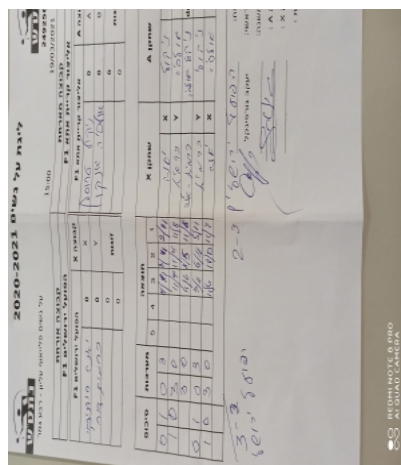

קבוצה אורחת			קבוצה מארחת		
הפועל ירושלים F1			אליצור קריית אתא F1		
הפועל ירושלים F1		קבוצה X	אליצור קריית אתא F1		קבוצה A
4444444444	1467	X	ניקול טרוסמן	1082	A
444 444444	1096	Y	אולסיה יאנקו	1986	B
יאנה רודניצקי	1467	זוגות	אולסיה יאנקו	1986	זוגות
כרמית דור	1096		ניקול טרוסמן	1082	

סכום	מערכות	תוצאה					שחקן X		שחקן A			
		5	4	3	2	1						
0	1	0	3			4/11	8/11	2/11	יאנה רודניצקי	X	ניקול טרוסמן	A
1	1	3	0			11/9	11/8	11/4	כרמית דור	Y	אולסיה יאנקו	B
2	1	3	0			11/6	11/5	11/3	י רודניצקי/כ דור	Db	א יאנקו/נ טרוסמן	Db
2	2	0	3			3/11	6/11	5/11	כרמית דור	Y	ניקול טרוסמן	A
3	2	3	0			11/6	12/10	11/7	יאנה רודניצקי	X	אולסיה יאנקו	B
3	2											