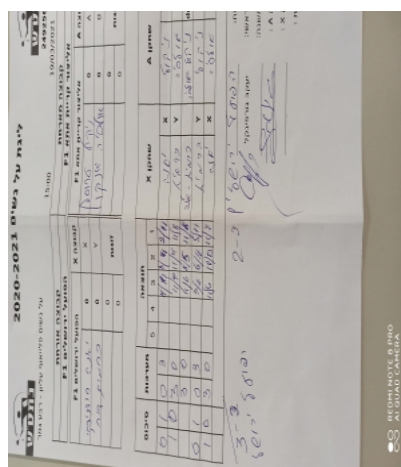

על נשים פלייאוף עליון - רבע גמר

249256

15:00

19/03/2021

קבוצה אורחת			קבוצה מארחת		
הפועל ירושלים F1			אליצור קריית אתא F1		
הפועל ירושלים F1		קבוצה X	אליצור קריית אתא F1		קבוצה A
יאנה רודניצקי	1467	X	ניקול טרוסמן	1082	A
כרמית דור	1096	Y	אולסיה יאנקו	1986	B
יאנה רודניצקי	1467	זוגות	אולסיה יאנקו	1986	זוגות
כרמית דור	1096		ניקול טרוסמן	1082	

סכום	מערכות	תוצאה					שחקן X		שחקן A			
		5	4	3	2	1						
0	1	0	3			4/11	8/11	2/11	יאנה רודניצקי	X	ניקול טרוסמן	A
1	1	3	0			11/9	11/8	11/4	כרמית דור	Y	אולסיה יאנקו	B
2	1	3	0			11/6	11/5	11/3	יאנה רודניצקי/כ דור	Db	א יאנקו/נ טרוסמן	Db
2	2	0	3			3/11	6/11	5/11	כרמית דור	Y	ניקול טרוסמן	A
3	2	3	0			11/6	12/10	11/7	יאנה רודניצקי	X	אולסיה יאנקו	B
3	2											