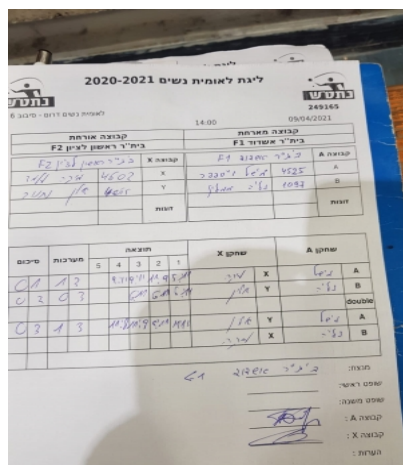

לאומית נשים דרום - סיבוב 6

249165

14:00

09/04/2021

קבוצה אורחת			קבוצה מארחת		
בית"ר ראשון לציון F3			בית"ר אשדוד F1		
בית"ר ראשון לציון F3		קבוצה X	בית"ר אשדוד F1		קבוצה A
4444 4444	4692	X	מישל וייספפר	4525	A
4444 4444	4055	Y	נליה ממלין	1097	B
אלין נתנוב	4055	זוגות	מישל וייספפר	4525	זוגות
מיקה מלמד	4692		טליה ברבר	6684	

סכום	מערכות	תוצאה					שחקן X		שחקן A			
		5	4	3	2	1						
0	1	1	3		9/11	9/11	11/9	5/11	מיקה מלמד	X	מישל וייספפר	A
0	2	0	3			6/11	6/11	6/11	אלין נתנוב	Y	נליה ממלין	B
									א נתנוב/מ מלמד	Db	מ וייספפר/ט ברבר	Db
0	3	1	3		8/11	11/9	9/11	11/13	אלין נתנוב	Y	מישל וייספפר	A
									מיקה מלמד	X	נליה ממלין	B
0	3											