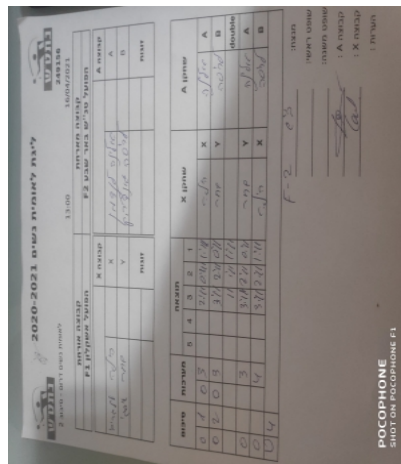

לאומית נשים דרום - סיבוב 2

249156

13:00

16/04/2021

קבוצה אורחת			קבוצה מארחת		
הפועל אשקלון F1			הפועל טנ"ש באר שבע F2		
הפועל אשקלון F1		קבוצה X	הפועל טנ"ש באר שבע F2		קבוצה A
הילה אוגרישי	7005	X	אלינה לנצמן	1399	A
שחר איבגי	7003	Y	לריסה גונצ'רוק	1245	B
	0	זוגות		0	זוגות
	0			0	

סכום	מערכות	תוצאה					שחקן X		שחקן A			
		5	4	3	2	1						
0	1	0	3			2/11	0/11	1/11	הילה אוגרישי	X	אלינה לנצמן	A
0	2	0	3			3/11	2/11	1/11	שחר איבגי	Y	לריסה גונצ'רוק	B
									/	Db	/	Db
0	3	0	3			3/11	2/11	3/11	שחר איבגי	Y	אלינה לנצמן	A
0	4	0	3			3/11	2/11	1/11	הילה אוגרישי	X	לריסה גונצ'רוק	B
0	4											