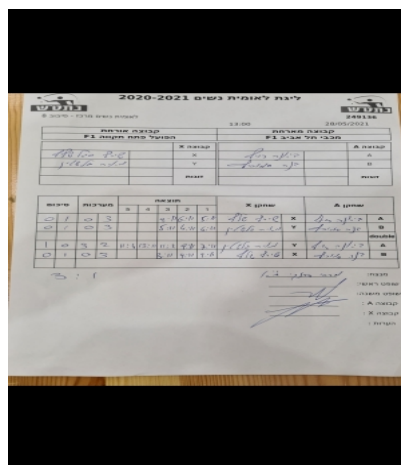

קבוצה אורחת			קבוצה מארחת		
הפועל פתח תקווה F1			מכבי תל אביב F1		
הפועל פתח תקווה F1		קבוצה X	מכבי תל אביב F1		קבוצה A
4444-444 444444	4073	X	דיאנה רויף	2648	A
44444444 44444	1613	Y	דנה סמוביץ	2649	B
	0	זוגות		0	זוגות
	0			0	

סכום	מערכות	תוצאה					שחקן X		שחקן A			
		5	4	3	2	1						
0	1	0	3			9/11	6/11	5/11	שירלי סגל-שלף	X	דיאנה רויף	A
0	2	0	3			5/11	4/11	6/11	מאיה גלשטיין	Y	דנה סמוביץ	B
									/	Db	/	Db
1	2	3	2	11/4	13/11	11/2	9/11	7/11	מאיה גלשטיין	Y	דיאנה רויף	A
1	3	0	3			3/11	9/11	9/11	שירלי סגל-שלף	X	דנה סמוביץ	B
1	3											