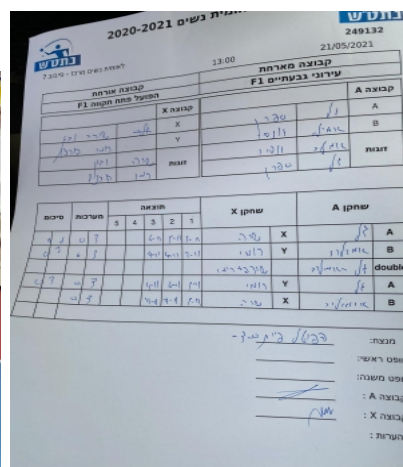

קבוצה אורחת			קבוצה מארחת		
הפועל פתח תקווה F1			עירוני גבעתיים F1		
עירוני גבעתיים F1		קבוצה X	הפועל פתח תקווה F1		קבוצה A
שירה נבון	4184	X	גל ספרן	2298	A
רומי הורוביץ	6927	Y	אימליה גיוסי	4091	B
	0	זוגות		0	זוגות
	0			0	

סכום	מערכות	תוצאה					שחקן X		שחקן A			
		5	4	3	2	1						
0	1	0	3			6/11	5/11	5/11	שירה נבון	X	גל ספרן	A
0	2	0	3			4/11	4/11	3/11	רומי הורוביץ	Y	אימליה גיוסי	B
									/	Db	/	Db
0	3	0	3			11/13	6/11	3/11	רומי הורוביץ	Y	גל ספרן	A
0	4	0	3			11/13	7/11	3/11	שירה נבון	X	אימליה גיוסי	B
0	4											