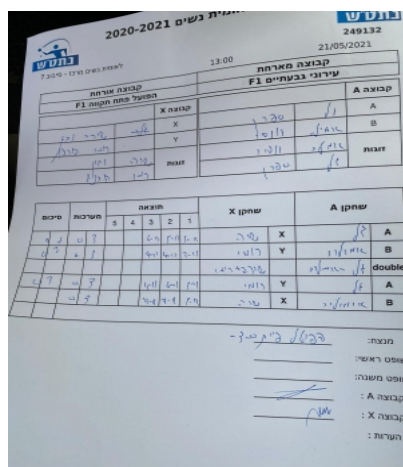

קבוצה אורחת			קבוצה מארחת		
F1 הפועל פתח תקווה			F1 עירוני גבעתיים		
עירוני גבעתיים F1		קבוצה X	הפועל פתח תקווה F1		קבוצה A
4444 4444	4184	X	גל ספרן	2298	A
44444444 4444	6927	Y	אימליה גיוסי	4091	B
	0	זוגות		0	זוגות
	0			0	

סכום	מערכות	תוצאה					שחקן X		שחקן A			
		5	4	3	2	1						
0	1	0	3			6/11	5/11	5/11	שירה נבון	X	גל ספרן	A
0	2	0	3			4/11	4/11	3/11	רומי הורוביץ	Y	אימליה גיוסי	B
									/	Db	/	Db
0	3	0	3			11/13	6/11	3/11	רומי הורוביץ	Y	גל ספרן	A
0	4	0	3			11/13	7/11	3/11	שירה נבון	X	אימליה גיוסי	B
0	4											