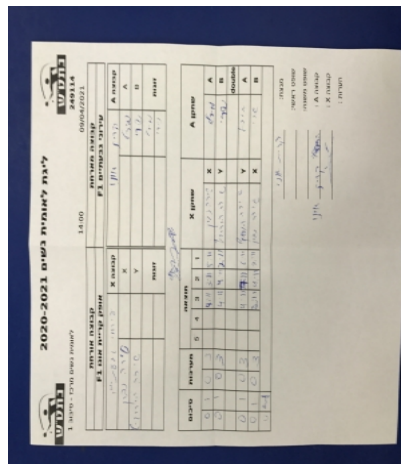

לאומית נשים מרכז - סיבוב 1

249114

14:00

09/04/2021

קבוצה אורחת			קבוצה מארחת		
אופק קריית אונו F1			עירוני גבעתיים F1		
עירוני גבעתיים F1		קבוצה X	אופק קריית אונו F1		קבוצה A
4444 4444	4184	X	מיכל ארגמן	2087	A
44444444 44444	6926	Y	שרי ארנליב	1107	B
	0	זוגות		0	זוגות
	0			0	

סכום	מערות	תוצאה					שחקן X		שחקן A			
		5	4	3	2	1						
0	1	0	3			4/11	3/11	5/11	שירה נבון	X	מיכל ארגמן	A
0	2	0	3			4/11	4/11	2/11	שירה הרוביץ	Y	שרי ארנליב	B
									/	Db	/	Db
0	3	0	3			4/11	7/11	6/11	שירה הרוביץ	Y	מיכל ארגמן	A
0	4	0	3			2/11	4/11	2/11	שירה נבון	X	שרי ארנליב	B
0	4											