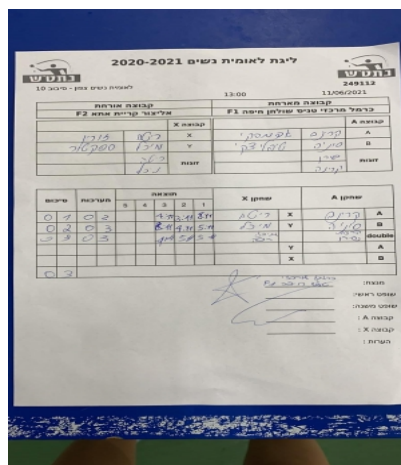

לאומית נשים צפון - סיבוב 10

249112

13:00

11/06/2021

קבוצה אורחת			קבוצה מארחת		
F2 אליצור קריית אתא			F1 כרמל מרכזי טניס שולחן חיפה		
F2 אליצור קריית אתא		קבוצה X	F1 כרמל מרכזי טניס שולחן חיפה		קבוצה A
44444 4444	4287	X	קרינה אדמסקי	1043	A
444444 4444	5481	Y	סוניה טיפליצקי	1065	B
ריטה זורין	4287	זוגות	קרינה אדמסקי	1043	זוגות
מיכל ספקטור	5481		שירן קליאוט	2673	

סכום	מערכות	תוצאה					שחקן X		שחקן A			
		5	4	3	2	1						
0	1	0	3			4/11	3/11	8/11	ריטה זורין	X	קרינה אדמסקי	A
0	2	0	3			8/11	4/11	5/11	מיכל ספקטור	Y	סוניה טיפליצקי	B
0	3	0	3			4/11	5/11	5/11	ר זורין/מ ספקטור	Db	ק אדמסקי/ש קליאוט	Db
									מיכל ספקטור	Y	קרינה אדמסקי	A
									ריטה זורין	X	סוניה טיפליצקי	B
0	3											