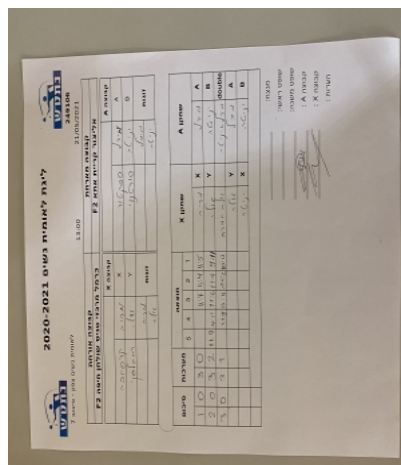

קבוצה אורחת			קבוצה מארחת		
כרמל מרכזי טניס שולחן חיפה F2			אליצור קריית אתא F2		
כרמל מרכזי טניס שולחן חיפה F2		קבוצה X	אליצור קריית אתא F2		קבוצה A
44444444 44444	6925	X	מיכל ספקטור	5481	A
44444444 44444	5622	Y	יניטה פורטנוי	4288	B
מריה קרסובה	6925	זוגות	מיכל ספקטור	5481	זוגות
אלה רחבלסקי	5622		יניטה פורטנוי	4288	

סכום	מערכות	תוצאה					שחקן X	שחקן A				
		5	4	3	2	1						
1	0	3	0			11/7	11/4	11/5	מריה קרסובה	X	מיכל ספקטור	A
2	0	3	2	11/9	4/11	11/6	11/9	9/11	אלה רחבלסקי	Y	יניטה פורטנוי	B
3	0	3	1		11/8	13/11	11/2	10/12	מ קרסובה/א רחבלסקי	Db	מ ספקטור/י פורטנוי	Db
									אלה רחבלסקי	Y	מיכל ספקטור	A
									מריה קרסובה	X	יניטה פורטנוי	B
3	0											