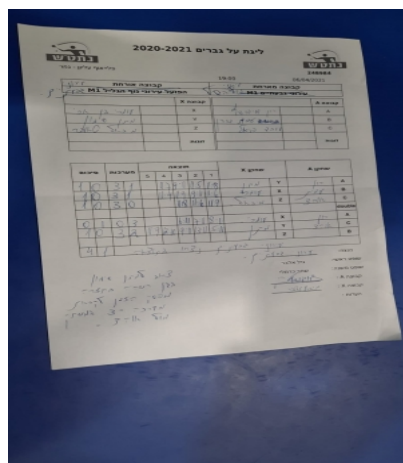

קבוצה אורחת			קבוצה מארחת		
הפועל עירוני נוף הגליל M1			עירוני גבעתיים M1		
עירוני גבעתיים M1		קבוצה X	הפועל עירוני נוף הגליל M1		קבוצה A
4444 44 4444	894	X	רון דוידוביץ	881	A
444444 4444	341	Y	עמית גורן	676	B
444444 444444	853	Z	אוהד פניאל	891	C
	0	זוגות		0	זוגות
	0			0	

סכום	מערכות	תוצאה					שחקן X		שחקן A			
		5	4	3	2	1						
1	0	3	1		11/7	9/11	11/5	11/8	מתן סימון	Y	רון דוידוביץ	A
2	0	3	1		11/4	11/9	9/11	11/6	עמרי בן ארי	X	עמית גורן	B
3	0	3	0			11/8	11/6	11/9	מיכאל טאובר	Z	אוהד פניאל	C
									/	A	/	A
3	1	0	3			6/11	7/11	8/11	עמרי בן ארי	Y	רון דוידוביץ	C
4	1	3	2	11/9	12/10	9/11	13/11	5/11	מתן סימון	Z	אוהד פניאל	B
									מיכאל טאובר		עמית גורן	double
4	1											

מנצח: עירוני גבעתיים M1  
 שופט ראשי: גיל אלבר  
 שופט משנה: שחר כרמלי  
 קבוצה A : הפועל עירוני נוף הגליל M1  
 קבוצה X : עירוני גבעתיים M1  
 הערות :