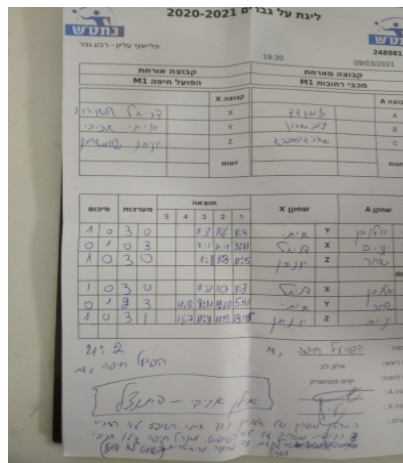

סכום	מערכות	תוצאה					שחקן X		שחקן A			
		5	4	3	2	1						
1	0	3	0			11/3	11/6	11/4	איתי אביבי	Y	אלנתן גד	A
1	1	0	3			1/11	7/11	3/11	דניאל קושקרוב	X	יניב שרון	B
2	1	3	0			11/8	11/3	11/5	יונתן שוסטרמן	Z	שחר גינסברג	C
									/	A	/	A
3	1	3	0			11/0	11/7	11/3	דניאל קושקרוב	Y	אלנתן גד	C
3	2	2	3	3/11	11/2	8/11	12/10	5/11	איתי אביבי	Z	שחר גינסברג	B
4	2	3	1		11/7	11/8	11/9	13/15	יונתן שוסטרמן		יניב שרון	double
4	2											