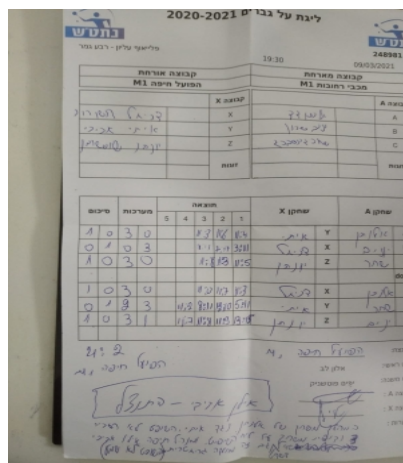

סכום	מערכות	תוצאה					שחקן X		שחקן A			
		5	4	3	2	1						
1	0	3	0			11/3	11/6	11/4	איתי אביבי	Y	אלנתן גד	A
1	1	0	3			1/11	7/11	3/11	דניאל קושקרוב	X	יניב שרון	B
2	1	3	0			11/8	11/3	11/5	יונתן שוסטרמן	Z	שחר גינסברג	C
									/	Db	/	Db
3	1	3	0			11/0	11/7	11/3	דניאל קושקרוב	X	אלנתן גד	A
3	2	2	3	3/11	11/2	8/11	12/10	5/11	איתי אביבי	Y	שחר גינסברג	C
4	2	3	1		11/7	11/8	11/9	13/15	יונתן שוסטרמן	Z	יניב שרון	B
4	2											