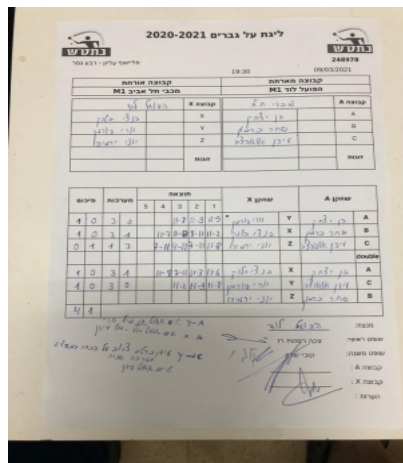

קבוצה אורחת			קבוצה מארחת		
מכבי תל אביב M1			הפועל לוד M1		
הפועל לוד M1		קבוצה X	מכבי תל אביב M1		קבוצה A
4444 4444	878	X	בן יצחק	617	A
444444 444444	888	Y	שחר כרמון	1992	B
44444444 444444	845	Z	עידן אוגורצב	862	C
	0	זוגות		0	זוגות
	0			0	

סכום	מערכות	תוצאה					שחקן X		שחקן A			
		5	4	3	2	1						
1	0	3	0			11/8	11/9	11/9	יורי פורמן	Y	בן יצחק	A
2	0	3	1			11/7	11/8	8/11	11/2	X	שחר כרמון	B
2	1	1	3			7/11	4/11	7/11	11/8	Z	עידן אוגורצב	C
										A	/	A
3	1	3	1			11/8	7/11	11/3	11/6	Y	בן יצחק	C
4	1	3	0				11/2	11/9	11/8	Z	עידן אוגורצב	B
											יוני ירמיהו	double
4	1											