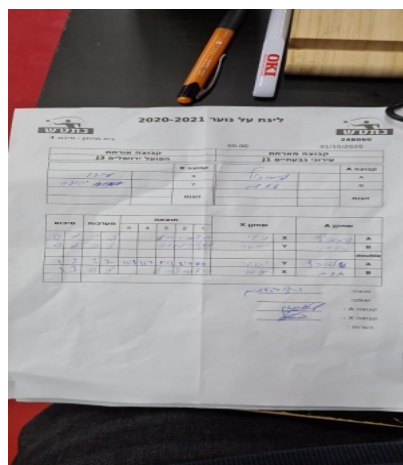

קבוצה אורחת			קבוצה מארחת		
הפועל ירושלים J3			עירוני גבעתיים J1		
הפועל ירושלים J3		קבוצה X	עירוני גבעתיים J1		קבוצה A
עידו אמיגה	6350	X	עידו ליבוביץ	3168	A
יהודה ברזילי	4537	Y	אדם אמיר	1781	B
	0	זוגות		0	זוגות
	0			0	

סכום	מערכות	תוצאה					שחקן X		שחקן A			
		5	4	3	2	1						
0	1	0	3			6/11	5/11	7/11	עידו אמיגה	X	עידו ליבוביץ	A
0	2	0	3			9/11	7/11	8/11	יהודה ברזילי	Y	אדם אמיר	B
									/	Db	/	Db
1	2	3	2	11/8	11/7	10/12	8/11	11/6	יהודה ברזילי	Y	עידו ליבוביץ	A
1	3	0	3			6/11	8/11	7/11	עידו אמיגה	X	אדם אמיר	B
1	3											