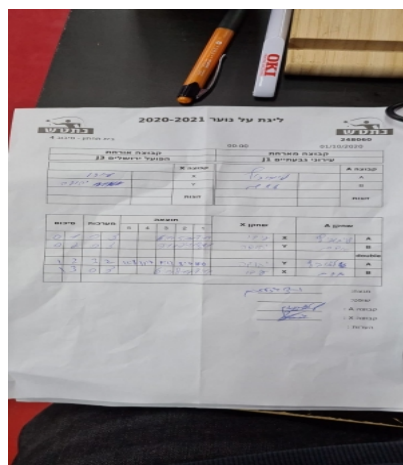

קבוצה אורחת			קבוצה מארחת		
הפועל ירושלים J3			עירוני גבעתיים J1		
הפועל ירושלים J3		קבוצה X	עירוני גבעתיים J1		קבוצה A
44444 44444	6350	X	עידו ליבוביץ	3168	A
4444444 4444444	4537	Y	אדם אמיר	1781	B
	0	זוגות		0	זוגות
	0			0	

סכום	מערכות	תוצאה					שחקן X		שחקן A			
		5	4	3	2	1						
0	1	0	3			6/11	5/11	7/11	עידו אמיה	X	עידו ליבוביץ	A
0	2	0	3			9/11	7/11	8/11	יהודה ברזילי	Y	אדם אמיר	B
									/	Db	/	Db
1	2	3	2	11/8	11/7	10/12	8/11	11/6	יהודה ברזילי	Y	עידו ליבוביץ	A
1	3	0	3			6/11	8/11	7/11	עידו אמיה	X	אדם אמיר	B
1	3											