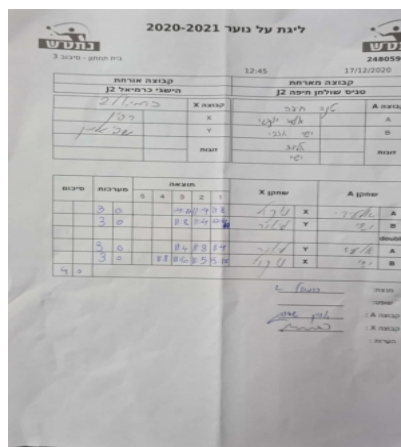

קבוצה אורחת			קבוצה מארחת		
הישגי כרמיאל J2			טניס שולחן חיפה J2		
הישגי כרמיאל J2		קבוצה X	טניס שולחן חיפה J2		קבוצה A
4444 44444	2146	X	אלעד יוזבגי	4123	A
44444444 444444	2633	Y	ישי אדרי	4250	B
	0	זוגות		0	זוגות
	0			0	

סכום	מערכות	תוצאה					שחקן X		שחקן A			
		5	4	3	2	1						
1	0	3	0			14/12	11/9	11/8	ניקול רפין	X	אלעד יוזבגי	A
2	0	3	0			11/8	11/4	12/10	ליאור שפיגלמן	Y	ישי אדרי	B
									/	Db	/	Db
3	0	3	0			11/4	11/8	11/4	ליאור שפיגלמן	Y	אלעד יוזבגי	A
4	0	3	1			11/8	11/6	11/5	15/17	X	ישי אדרי	B
4	0											