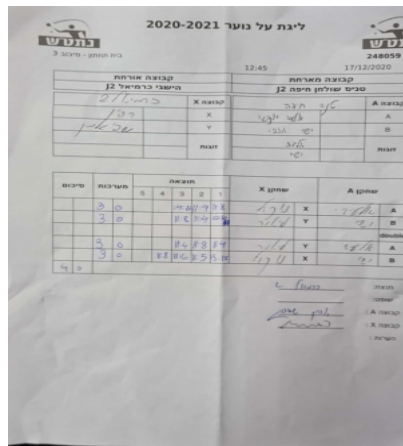

סכום	מערכות	תוצאה					שחקן X		שחקן A			
		5	4	3	2	1						
1	0	3	0			14/12	11/9	11/8	ניקול רפין	X	אלעד יוזבגי	A
2	0	3	0			11/8	11/4	12/10	ליאור שפיגלמן	Y	ישי אדרי	B
									/	Db	/	Db
3	0	3	0			11/4	11/8	11/4	ליאור שפיגלמן	Y	אלעד יוזבגי	A
4	0	3	1			11/8	11/6	11/5	15/17	X	ישי אדרי	B
4	0											