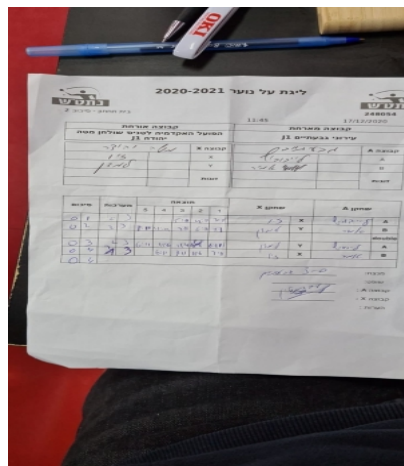

קבוצה אורחת			קבוצה מארחת		
הפועל האקדמיה לטניס שולחן מטה יהודה J1			עירוני גבעתיים J1		
הפועל האקדמיה לטניס שולחן מטה יהודה J1		קבוצה X	עירוני גבעתיים J1		קבוצה A
אמיתי זיו	3777	X	עידו ליבוביץ	3168	A
נדב למדן	2979	Y	אדם אמיר	1781	B
	0	זוגות		0	זוגות
	0			0	

סכום	מערכות	תוצאה					שחקן X		שחקן A			
		5	4	3	2	1						
0	1	0	3			7/11	4/11	5/11	אמיתי זיו	X	עידו ליבוביץ	A
0	2	2	3	8/11	11/9	7/11	6/11	11/8	נדב למדן	Y	אדם אמיר	B
									/	Db	/	Db
0	3	2	3	6/11	11/6	11/4	8/11	6/11	נדב למדן	Y	עידו ליבוביץ	A
0	4	1	3		6/11	8/11	11/6	7/11	אמיתי זיו	X	אדם אמיר	B
0	4											