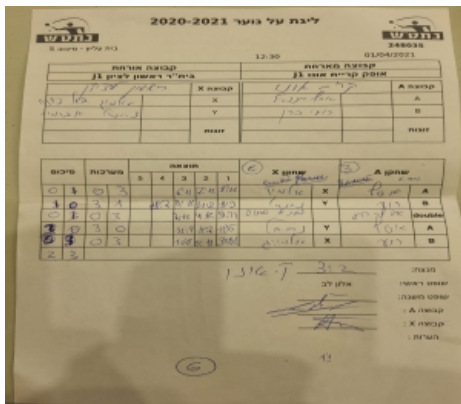

קבוצה אורחת			קבוצה מארחת		
הפועל טנ"ש באר שבע J1			כרמל מרכזי טניס שולחן חיפה J2		
קבוצה X		הפועל טנ"ש באר שבע J1		קבוצה A	
שירן קליאוט	2673	X	אלי גורביץ	668	A
יליזבטה בוברובסקי	6752	Y	רון אוישר	635	B
	0	זוגות		0	זוגות
	0			0	

סכום	מערכות	תוצאה					שחקן X		שחקן A			
		5	4	3	2	1						
0	1	2	3	9/11	7/11	15/13	9/11	11/7	שירן קליאוט	X	אלי גורביץ	A
0	2	0	3			8/11	7/11	8/11	יליזבטה בוברובסקי	Y	רון אוישר	B
									/	Db	/	Db
1	2	3	2	11/6	12/10	11/9	9/11	8/11	יליזבטה בוברובסקי	Y	אלי גורביץ	A
1	3	0	3			3/11	8/11	5/11	שירן קליאוט	X	רון אוישר	B
1	3											