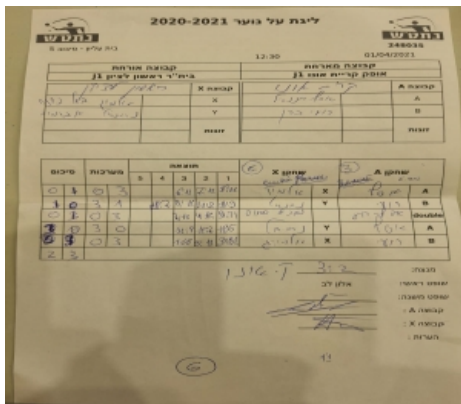

קבוצה אורחת			קבוצה מארחת		
הפועל טנ"ש באר שבע J1			כרמל מרכזי טניס שולחן חיפה J2		
קבוצה X		כרמל מרכזי טניס שולחן חיפה J2	הפועל טנ"ש באר שבע J1		קבוצה A
2673	X	44444444 4444	אלי גורביץ	668	A
6752	Y	444444444444 44444444	רון אוישר	635	B
0	זוגות			0	זוגות
0				0	

סכום	מערכות	תוצאה					שחקן X		שחקן A			
		5	4	3	2	1						
0	1	2	3	9/11	7/11	15/13	9/11	11/7	שירן קליאוט	X	אלי גורביץ	A
0	2	0	3			8/11	7/11	8/11	יליזבטה בוברובסקי	Y	רון אוישר	B
									/	Db	/	Db
1	2	3	2	11/6	12/10	11/9	9/11	8/11	יליזבטה בוברובסקי	Y	אלי גורביץ	A
1	3	0	3			3/11	8/11	5/11	שירן קליאוט	X	רון אוישר	B
1	3											