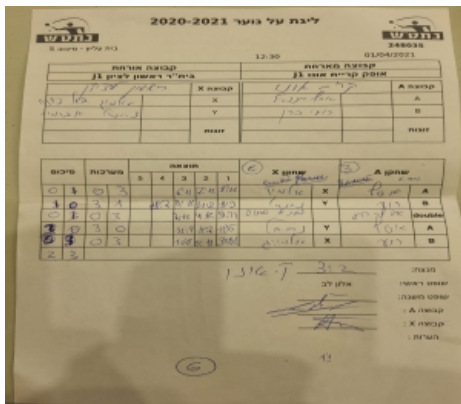

קבוצה אורחת			קבוצה מארחת		
הפועל טנ"ש באר שבע J1			כרמל מרכזי טניס שולחן חיפה J2		
קבוצה X		כרמל מרכזי טניס שולחן חיפה J2	הפועל טנ"ש באר שבע J1		קבוצה A
שירן קליאוט	2673	X	אלי גורביץ	668	A
יליזבטה בוברובסקי	6752	Y	רון אוישר	635	B
	0	זוגות		0	זוגות
	0			0	

סכום	מערכות	תוצאה					שחקן X		שחקן A			
		5	4	3	2	1						
0	1	2	3	9/11	7/11	15/13	9/11	11/7	שירן קליאוט	X	אלי גורביץ	A
0	2	0	3			8/11	7/11	8/11	יליזבטה בוברובסקי	Y	רון אוישר	B
									/	Db	/	Db
1	2	3	2	11/6	12/10	11/9	9/11	8/11	יליזבטה בוברובסקי	Y	אלי גורביץ	A
1	3	0	3			3/11	8/11	5/11	שירן קליאוט	X	רון אוישר	B
1	3											