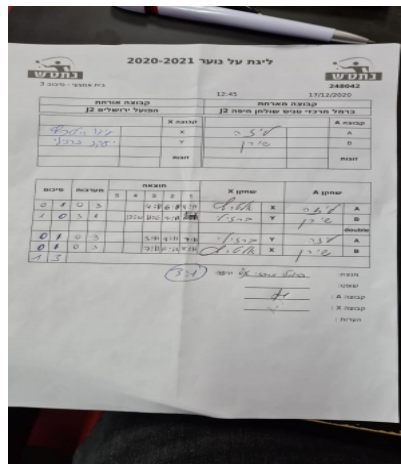

קבוצה אורחת			קבוצה מארחת		
הפועל ירושלים J2			כרמל מרכזי טניס שולחן חיפה J2		
הפועל ירושלים J2		קבוצה X	כרמל מרכזי טניס שולחן חיפה J2		קבוצה A
עידו אלטרץ	2807	X	יליזבטה בוברובסקי	6752	A
יעקב ברזילי	4538	Y	שירן קליאוט	2673	B
	0	זוגות		0	זוגות
	0			0	

סכום	מערכות	תוצאה					שחקן X		שחקן A				
		5	4	3	2	1							
0	1	0	3			4/11	6/11	8/11	עידו אלטרץ	X	יליזבטה בוברובסקי	A	
1	1	3	1			12/10	11/6	7/11	11/8	יעקב ברזילי	Y	שירן קליאוט	B
									/	Db	/	Db	
1	2	0	3			3/11	9/11	7/11	יעקב ברזילי	Y	יליזבטה בוברובסקי	A	
1	3	0	3			7/11	10/12	8/11	עידו אלטרץ	X	שירן קליאוט	B	
1	3												