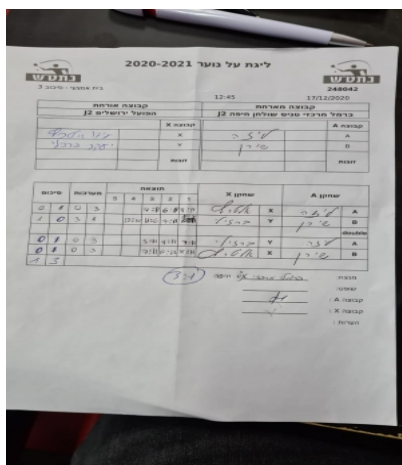

קבוצה אורחת			קבוצה מארחת		
הפועל ירושלים J2			כרמל מרכזי טניס שולחן חיפה J2		
הפועל ירושלים J2		קבוצה X	כרמל מרכזי טניס שולחן חיפה J2		קבוצה A
עידו אלטרץ	2807	X	יליזבטה בוברובסקי	6752	A
יעקב ברזילי	4538	Y	שירן קליאוט	2673	B
	0	זוגות		0	זוגות
	0			0	

סכום	מערכות	תוצאה					שחקן X		שחקן A				
		5	4	3	2	1							
0	1	0	3			4/11	6/11	8/11	עידו אלטרץ	X	יליזבטה בוברובסקי	A	
1	1	3	1			12/10	11/6	7/11	11/8	יעקב ברזילי	Y	שירן קליאוט	B
									/	Db	/	Db	
1	2	0	3			3/11	9/11	7/11	יעקב ברזילי	Y	יליזבטה בוברובסקי	A	
1	3	0	3			7/11	10/12	8/11	עידו אלטרץ	X	שירן קליאוט	B	
<b>1</b>	<b>3</b>												