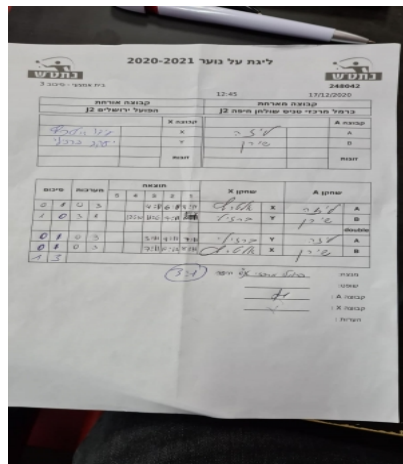

קבוצה אורחת			קבוצה מארחת		
הפועל ירושלים J2			כרמל מרכזי טניס שולחן חיפה J2		
הפועל ירושלים J2		קבוצה X	כרמל מרכזי טניס שולחן חיפה J2		קבוצה A
44444 44444	2807	X	יליזבטה בוברובסקי	6752	A
4444444 44444	4538	Y	שירן קליאוט	2673	B
	0	זוגות		0	זוגות
	0			0	

סכום	מערכות	תוצאה					שחקן X		שחקן A				
		5	4	3	2	1							
0	1	0	3			4/11	6/11	8/11	עידו אלטרץ	X	יליזבטה בוברובסקי	A	
1	1	3	1			12/10	11/6	7/11	11/8	יעקב ברזילי	Y	שירן קליאוט	B
									/	Db	/	Db	
1	2	0	3			3/11	9/11	7/11	יעקב ברזילי	Y	יליזבטה בוברובסקי	A	
1	3	0	3			7/11	10/12	8/11	עידו אלטרץ	X	שירן קליאוט	B	
1	3												