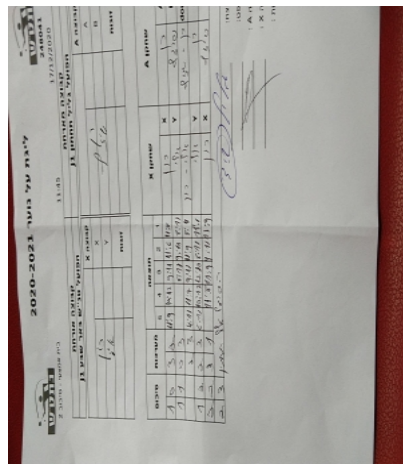

קבוצה אורחת			קבוצה מארחת		
הפועל טנ"ש באר שבע J1			הפועל גליל תחתון J1		
הפועל טנ"ש באר שבע J1		קבוצה X	הפועל גליל תחתון J1		קבוצה A
רון אוישר	635	X	רן מלינגר	3055	A
אלי גורביץ	668	Y	שיזף שטרית	3851	B
אלי גורביץ	668	זוגות	רן מלינגר	3055	זוגות
רון אוישר	635		שיזף שטרית	3851	

סכום	מערכות	תוצאה					שחקן X		שחקן A			
		5	4	3	2	1						
1	0	3	2	11/9	10/12	9/11	11/6	11/8	רון אוישר	X	רן מלינגר	A
1	1	0	3			8/11	9/11	8/11	אלי גורביץ	Y	שיזף שטרית	B
1	2	2	3	4/11	11/7	9/11	11/9	8/11	א גורביץ/ר אוישר	Db	ר מלינגר/ש שטרית	Db
1	3	2	3	6/11	10/12	12/10	8/11	11/6	אלי גורביץ	Y	רן מלינגר	A
2	3	3	1		11/8	11/9	9/11	11/9	רון אוישר	X	שיזף שטרית	B
2	3											

מנצח: הפועל גליל תחתון J1

שופט ראשי: _____

שופט משנה: _____

קבוצה A: הפועל גליל תחתון J1

קבוצה X: הפועל טנ"ש באר שבע J1

הערות: _____