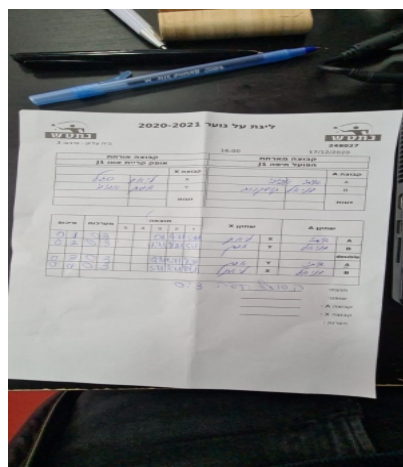

קבוצה אורחת			קבוצה מארחת		
אופק קריית אונו J1			הפועל חיפה J1		
אופק קריית אונו J1		קבוצה X	הפועל חיפה J1		קבוצה A
ליאם סגל	5987	X	איתי אביבי	2284	A
אפק אביבי	6181	Y	דניאל קושקרוב	620	B
	0	זוגות		0	זוגות
	0			0	

סכום	מערכות	תוצאה					שחקן X		שחקן A			
		5	4	3	2	1						
0	1	0	3			5/11	7/11	5/11	ליאם סגל	X	איתי אביבי	A
0	2	0	3			4/11	8/11	5/11	אפק אביבי	Y	דניאל קושקרוב	B
									/	Db	/	Db
0	3	0	3			7/11	6/11	8/11	אפק אביבי	Y	איתי אביבי	A
0	4	0	3			5/11	7/11	8/11	ליאם סגל	X	דניאל קושקרוב	B
0	4											