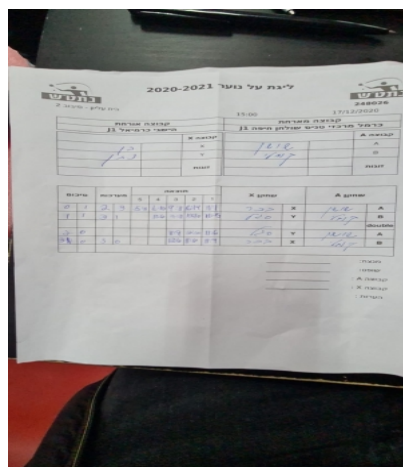

קבוצה אורחת			קבוצה מארחת		
הישגי כרמיאל J1			כרמל מרכזי טניס שולחן חיפה J1		
הישגי כרמיאל J1		קבוצה X	כרמל מרכזי טניס שולחן חיפה J1		קבוצה A
בן בכר	2285	X	איתי שושן	2625	A
נתן סגל	626	Y	יונתן קוחלי	653	B
	0	זוגות		0	זוגות
	0			0	

סכום	מערכות	תוצאה					שחקן X		שחקן A			
		5	4	3	2	1						
0	1	2	3	5/11	10/12	9/11	16/14	11/1	בן בכר	X	איתי שושן	A
1	1	3	1		11/6	7/11	12/10	11/5	נתן סגל	Y	יונתן קוחלי	B
									/	Db	/	Db
2	1	3	0			12/10	11/9	11/6	נתן סגל	Y	איתי שושן	A
3	1	3	0			12/10	11/6	11/9	בן בכר	X	יונתן קוחלי	B
3	1											