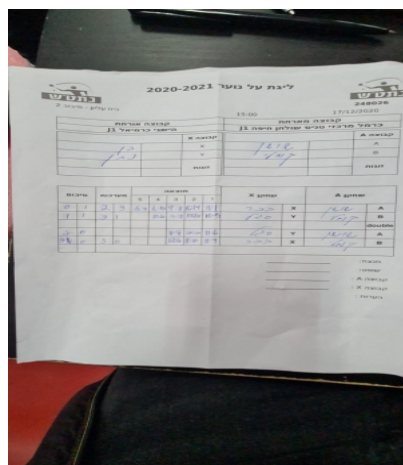

קבוצה אורחת			קבוצה מארחת		
הישגי כרמיאל J1			כרמל מרכזי טניס שולחן חיפה J1		
הישגי כרמיאל J1		קבוצה X	כרמל מרכזי טניס שולחן חיפה J1		קבוצה A
4444	2285	X	איתי שושן	2625	A
4444	626	Y	יונתן קוחלי	653	B
	0	זוגות		0	זוגות
	0			0	

סכום	מערכות	תוצאה					שחקן X		שחקן A			
		5	4	3	2	1						
0	1	2	3	5/11	10/12	9/11	16/14	11/1	בן בכר	X	איתי שושן	A
1	1	3	1		11/6	7/11	12/10	11/5	נתן סגל	Y	יונתן קוחלי	B
									/	Db	/	Db
2	1	3	0			12/10	11/9	11/6	נתן סגל	Y	איתי שושן	A
3	1	3	0			12/10	11/6	11/9	בן בכר	X	יונתן קוחלי	B
3	1											