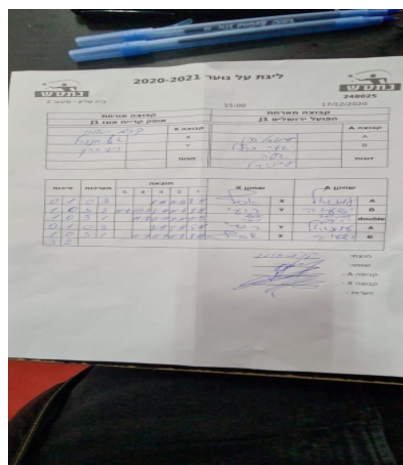

קבוצה אורחת			קבוצה מארחת		
אופק קריית אונו J1			הפועל ירושלים J1		
אופק קריית אונו J1		קבוצה X	הפועל ירושלים J1		קבוצה A
אסף חננאל	3082	X	עמנואל כהן	2809	A
רועי כהן	2438	Y	ישעיה ברזילי	4540	B
אסף חננאל	3082	זוגות	עמנואל כהן	2809	זוגות
רועי כהן	2438		ישעיה ברזילי	4540	

סכום	מערכות	תוצאה					שחקן X		שחקן A			
		5	4	3	2	1						
0	1	0	3			9/11	10/12	8/11	אסף חננאל	X	עמנואל כהן	A
1	1	3	2	11/8	11/9	8/11	11/6	8/11	רועי כהן	Y	ישעיה ברזילי	B
2	1	3	1		11/8	13/11	9/11	11/5	א חננאל/ר כהן	Db	ע כהן/י ברזילי	Db
2	2	0	3			8/11	4/11	5/11	רועי כהן	Y	עמנואל כהן	A
3	2	3	1		11/7	11/9	11/8	8/11	אסף חננאל	X	ישעיה ברזילי	B
3	2											